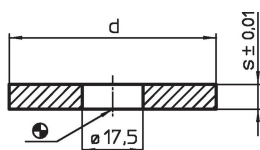

Distanser

1617.700

Produktbeskrivning

För L-12 hål och styrpinnsystem användes brickorna EH 1107.400 -1108.300.

Material

- Stål, sätthärdat, slipat

Ritning

Orderinformation

| System | Dimension | | [g] | Art.nr. |
|--------|-----------|---|-----|----------|
| | d [mm] | s | | |
| L16 | 59,5 | 4 | 79 | 1617.700 |

Överensstämmelse

RoHS-kompatibel

Överensstämmer med direktiv 2011/65/EU och direktiv 2015/863