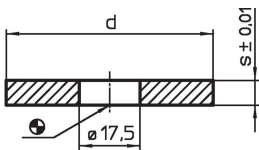

Distanser

1617.600

Produktbeskrivning

För L-12 hål och styrpinnsystem användes brickorna EH 1107.400 -1108.300.

Material

- Stål, sätthärdat, slipat

Ritning

Orderinformation

| System | Dimension | | [g] | Art.nr. |
|--------|-----------|---|-----|----------|
| | d [mm] | s | | |
| L16 | 39,5 | 4 | 30 | 1617.600 |

Överensstämmelse

RoHS-kompatibel

Överensstämmer med direktiv 2011/65/EU och direktiv 2015/863