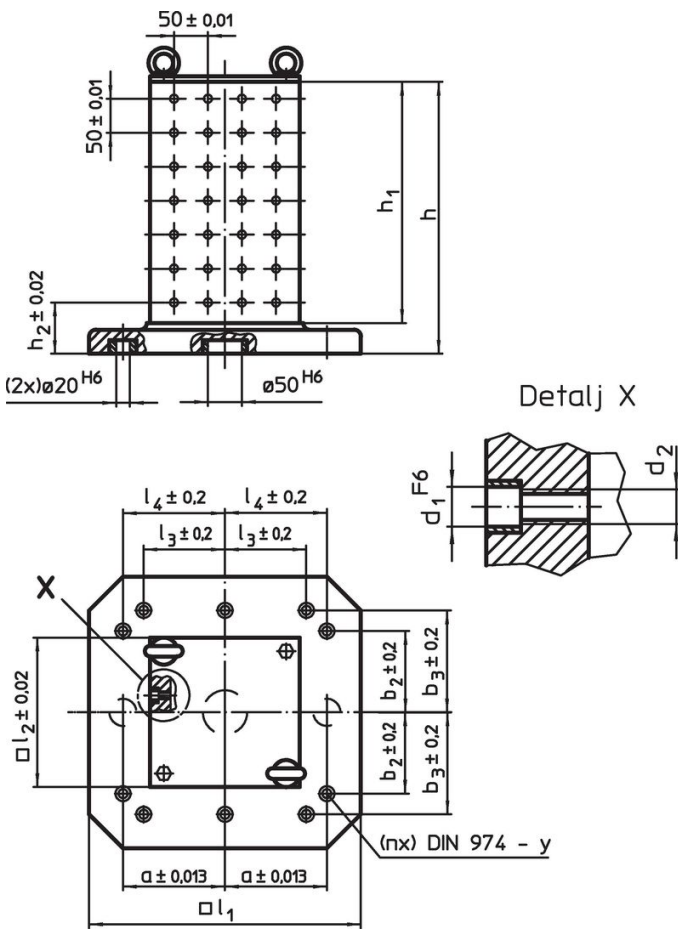

Fixturkub
1608.600

Produktbeskrivning

Material

- Gjutgods GG

Mer information

Not

Specialutförande på begäran.

Ritning

Orderinformation

System	Dimension												y	För bultar	Antal fästhål n	Antal hål- rader	[kg]	Art.nr.
	l_1	l_2	h_1	h	h_2	d_1	d_2	a	b_2	b_3	l_3	l_4						
L16	630	450	640	700	100	16	M16	200	200	300	200	300	16	M16	8	8 x 12	420	1608.600