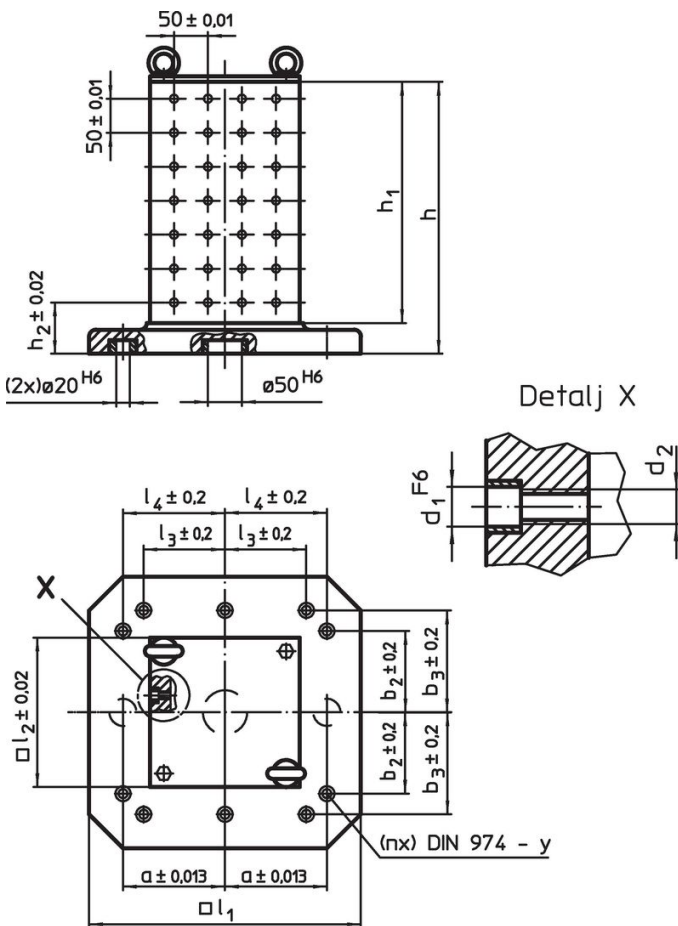

Fixturkub
1508.400

Produktbeskrivning

Material

- Gjutgods GG

Mer information

Not

Specialutförande på begäran.

Ritning

Orderinformation

System	Dimension										y	För bultar	Antal fästhål n	Antal hål- rader	[kg]	Art.nr.
	l_1	l_2	h_1	h	h_2	d_1	d_2	a	b_2	l_4						
L12	500	330	510	565	85	12	M12	200	200	200	12	M12	6	6 x 10	204	1508.400