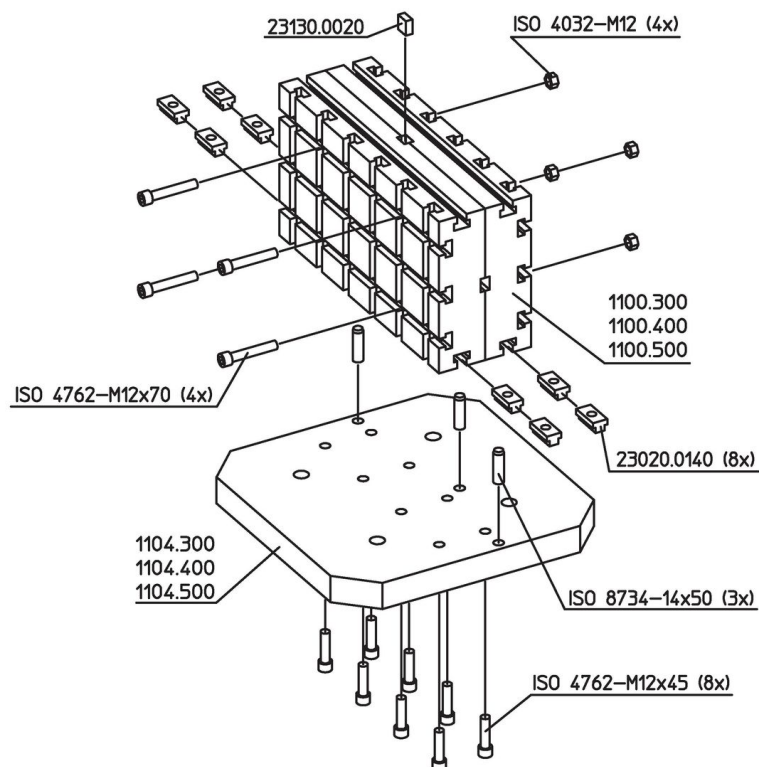

Stödplatta • inklusive tillbehör

1104.500

Produktbeskrivning

Material

- Gjutgods GG

Ritning

Orderinformation

System	 [kg]	Art.nr.
V70	108	1104.500

Användningsexempel

Överensstämmelse

RoHS-kompatibel

Innehåller bly - överensstämmer enligt undantag 6a / 6b / 6c

Innehåller SVHC-ämnen >0,1 % w/w

Innehåller bly - SVHC-lista [REACH] per 27.06.2024.

Innehåller proposition 65-ämnen