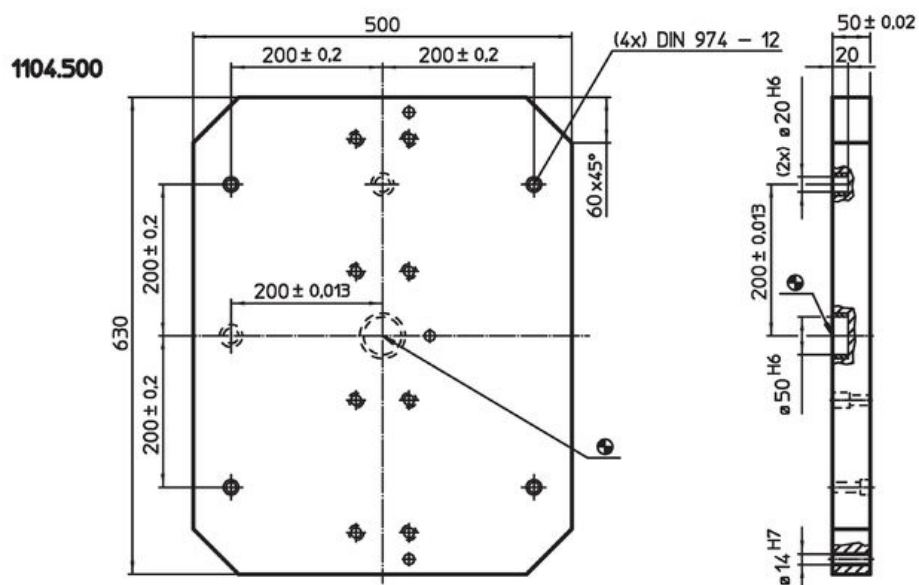

Stödplatta • inklusive tillbehör

1104.500

Produktbeskrivning

Material

- Gjutgods GG

Ritning

Orderinformation

System	 [kg]	Art.nr.
V70	108	1104.500