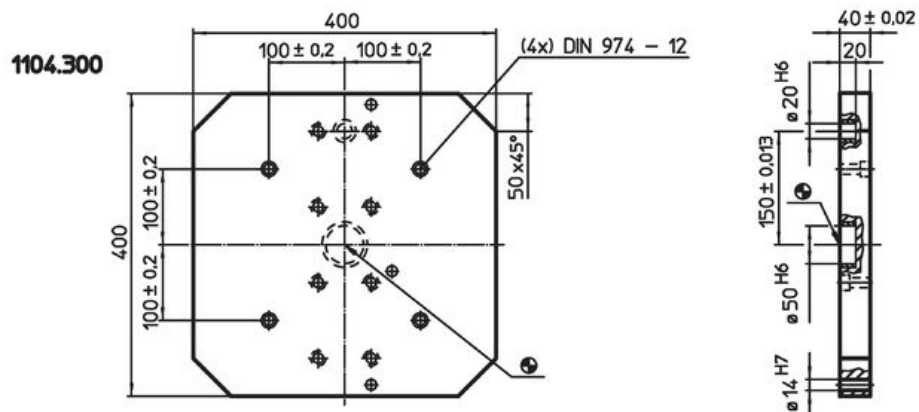

Stödplatta • inklusive tillbehör

1104.500

Produktbeskrivning

Material

- Gjutgods GG

Ritning

Orderinformation

System	 [kg]	Art.nr.
V70	108	1104.500