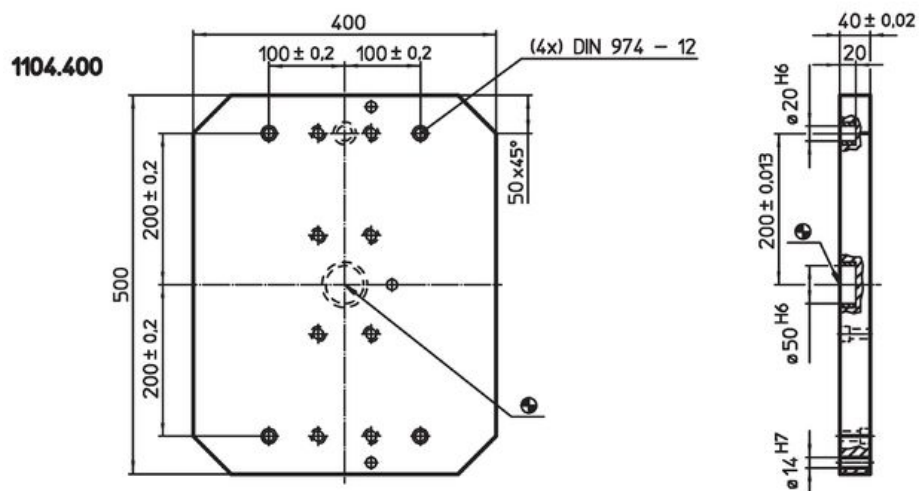

Stödplatta • inklusive tillbehör

1104.500

Produktbeskrivning

Material

- Gjutgods GG

Ritning

Orderinformation

System	 [kg]	Art.nr.
V70	108	1104.500