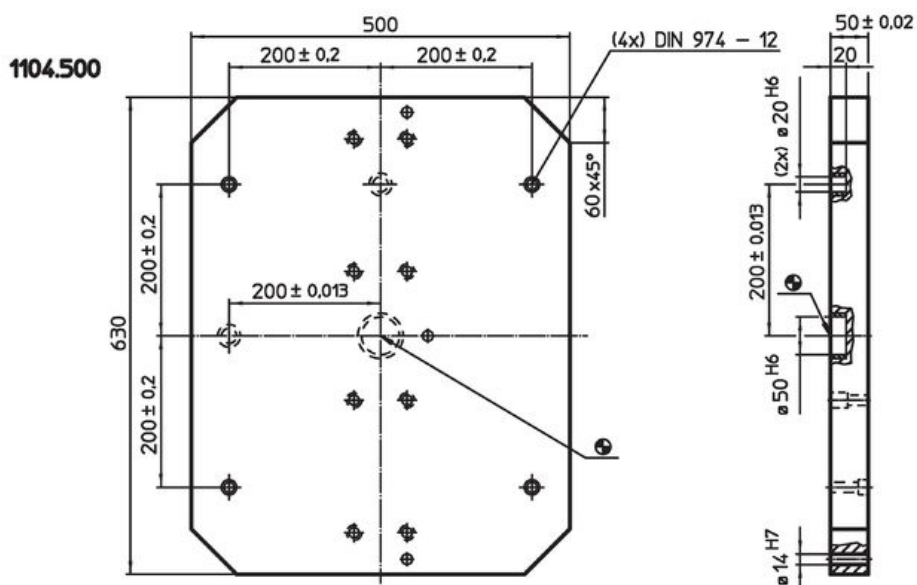

Stödplatta • inklusive tillbehör

1104.400

Produktbeskrivning

Material

- Gjutgods GG

Ritning

Orderinformation

System	 [kg]	Art.nr.
V70	53	1104.400