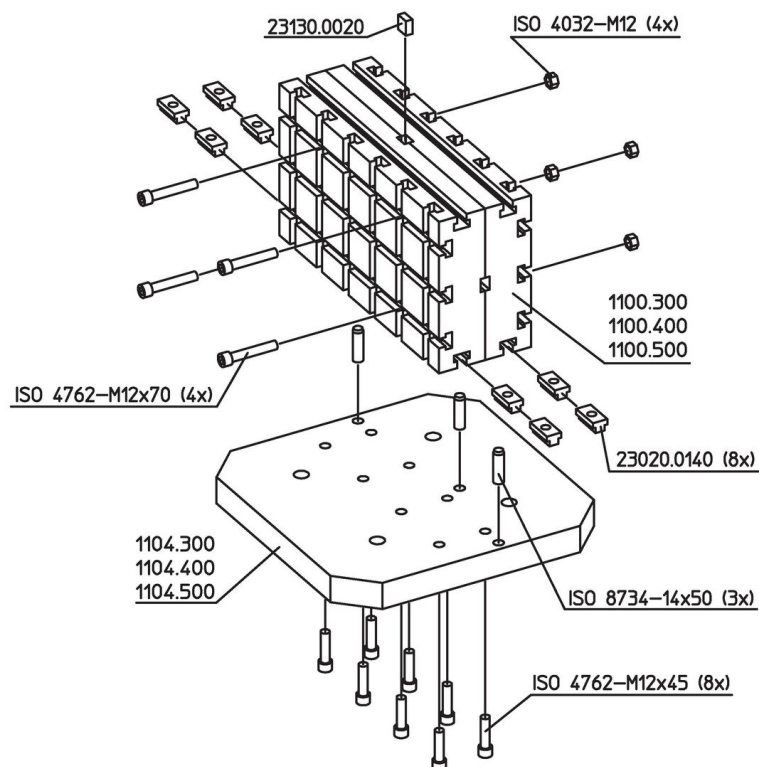

Stödplatta • inklusive tillbehör

1104.400

Produktbeskrivning

Material

- Gjutgods GG

Ritning

Orderinformation

System	 [kg]	Art.nr.
V70	53	1104.400

Användningsexempel

Överensstämmelse

RoHS-kompatibel

Innehåller bly - överensstämmer enligt undantag 6a / 6b / 6c

Innehåller SVHC-ämnen >0,1 % w/w

Innehåller bly - SVHC-lista [REACH] per 27.06.2024.

Innehåller proposition 65-ämnen