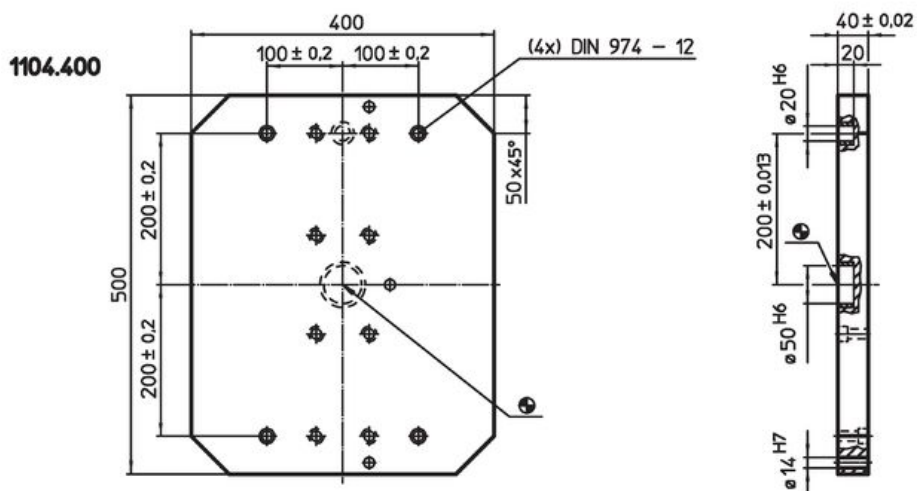

Stödplatta • inklusive tillbehör

1104.400

Produktbeskrivning

Material

- Gjutgods GG

Ritning

Orderinformation

System	 [kg]	Art.nr.
V70	53	1104.400