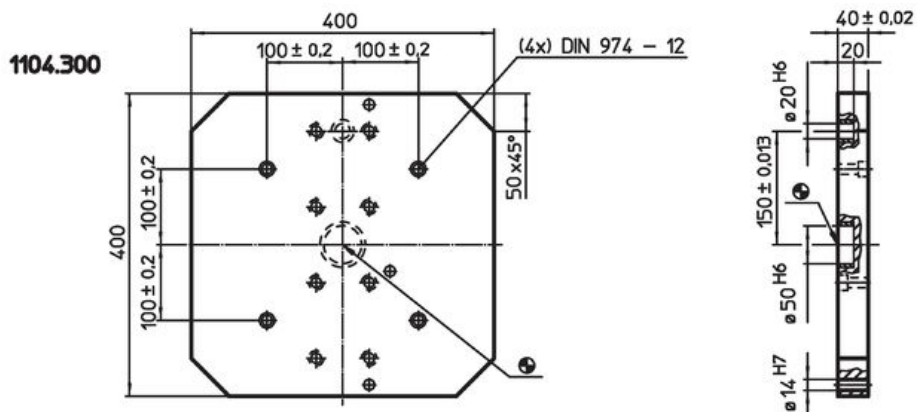

Stödplatta • inklusive tillbehör

1104.400

Produktbeskrivning

Material

- Gjutgods GG

Ritning

Orderinformation

System	 [kg]	Art.nr.
V70	53	1104.400