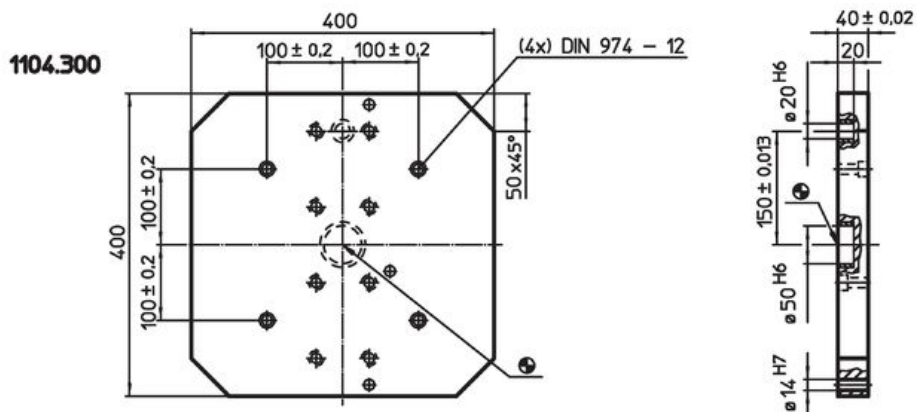

Stödplatta • inklusive tillbehör

1104.300

Produktbeskrivning

Material

- Gjutgods GG

Ritning

Orderinformation

System	 [kg]	Art.nr.
V70	42	1104.300