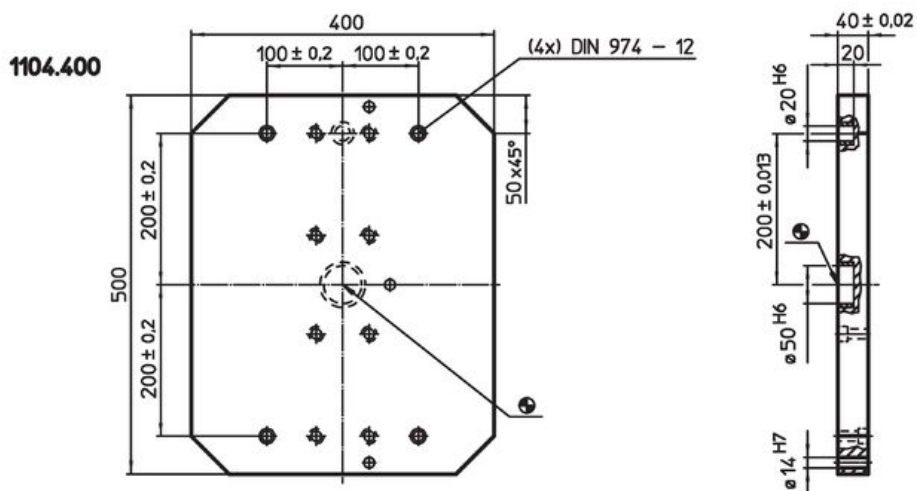

Stödplatta • inklusive tillbehör

1104.300

Produktbeskrivning

Material

- Gjutgods GG

Ritning

Orderinformation

System	 [kg]	Art.nr.
V70	42	1104.300