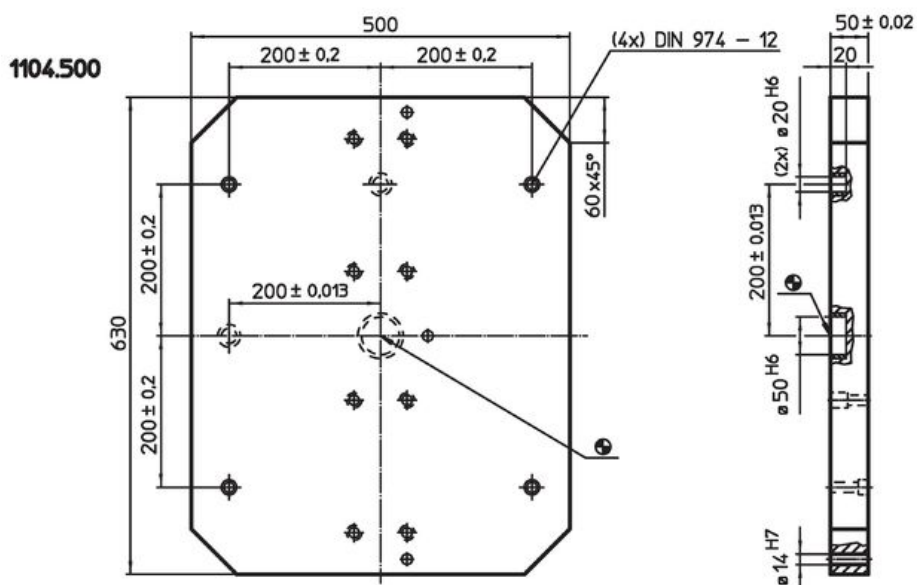

Stödplatta • inklusive tillbehör

1104.300

Produktbeskrivning

Material

- Gjutgods GG

Ritning

Orderinformation

System	 [kg]	Art.nr.
V70	42	1104.300