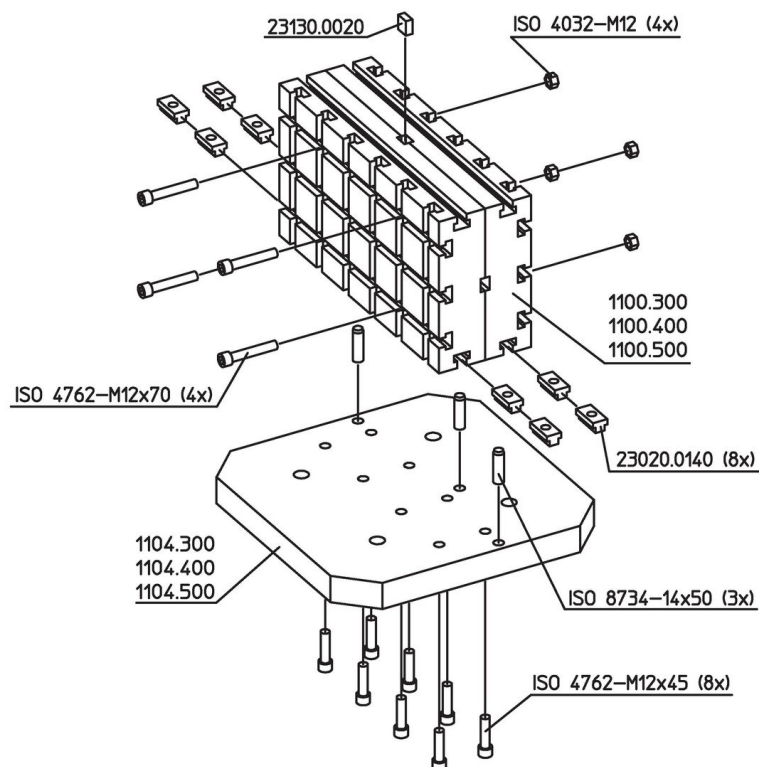

Stödplatta • inklusive tillbehör

1104.300

Produktbeskrivning

Material

- Gjutgods GG

Ritning

Orderinformation

System	 [kg]	Art.nr.
V70	42	1104.300

Användningsexempel

Överensstämmelse

RoHS-kompatibel

Innehåller bly - överensstämmer enligt undantag 6a / 6b / 6c

Innehåller SVHC-ämnen >0,1 % w/w

Innehåller bly - SVHC-lista [REACH] per 27.06.2024.

Innehåller proposition 65-ämnen