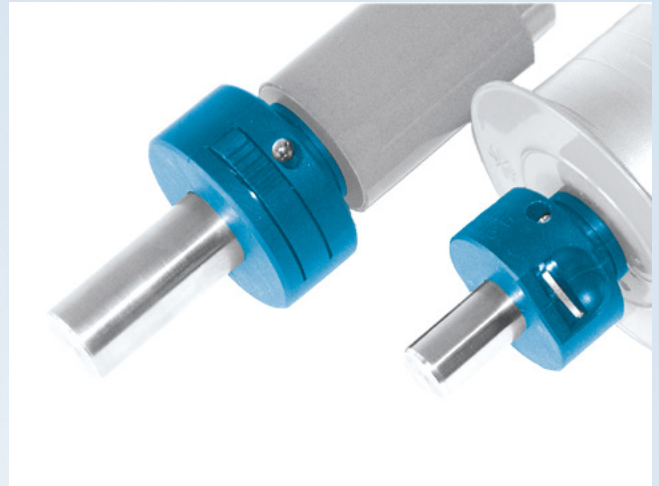

**Set gulere**

EH 25069. – EH 25071.

**EXEMPLE DE MONTARE**

Setul de gulere poate fi aplicat în mod universal, de ex. ca opritor fix. Este ilustrată varianta cu suport inițiator.

Sunt disponibile și variante cu reglare rapidă.