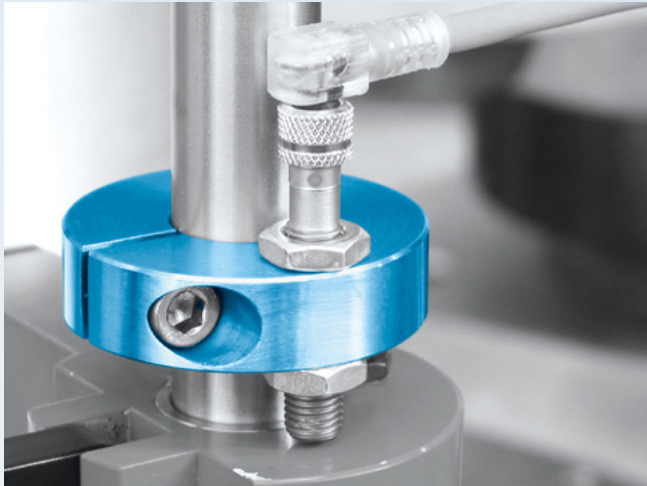

**Set gulere**

EH 25069. – EH 25071.

**EXEMPLE DE MONTARE**

Setul de gulere poate fi aplicat în mod universal, de ex. ca opritor fix. Este ilustrată varianta cu suport inițiator.

Sunt disponibile și variante cu reglare rapidă.