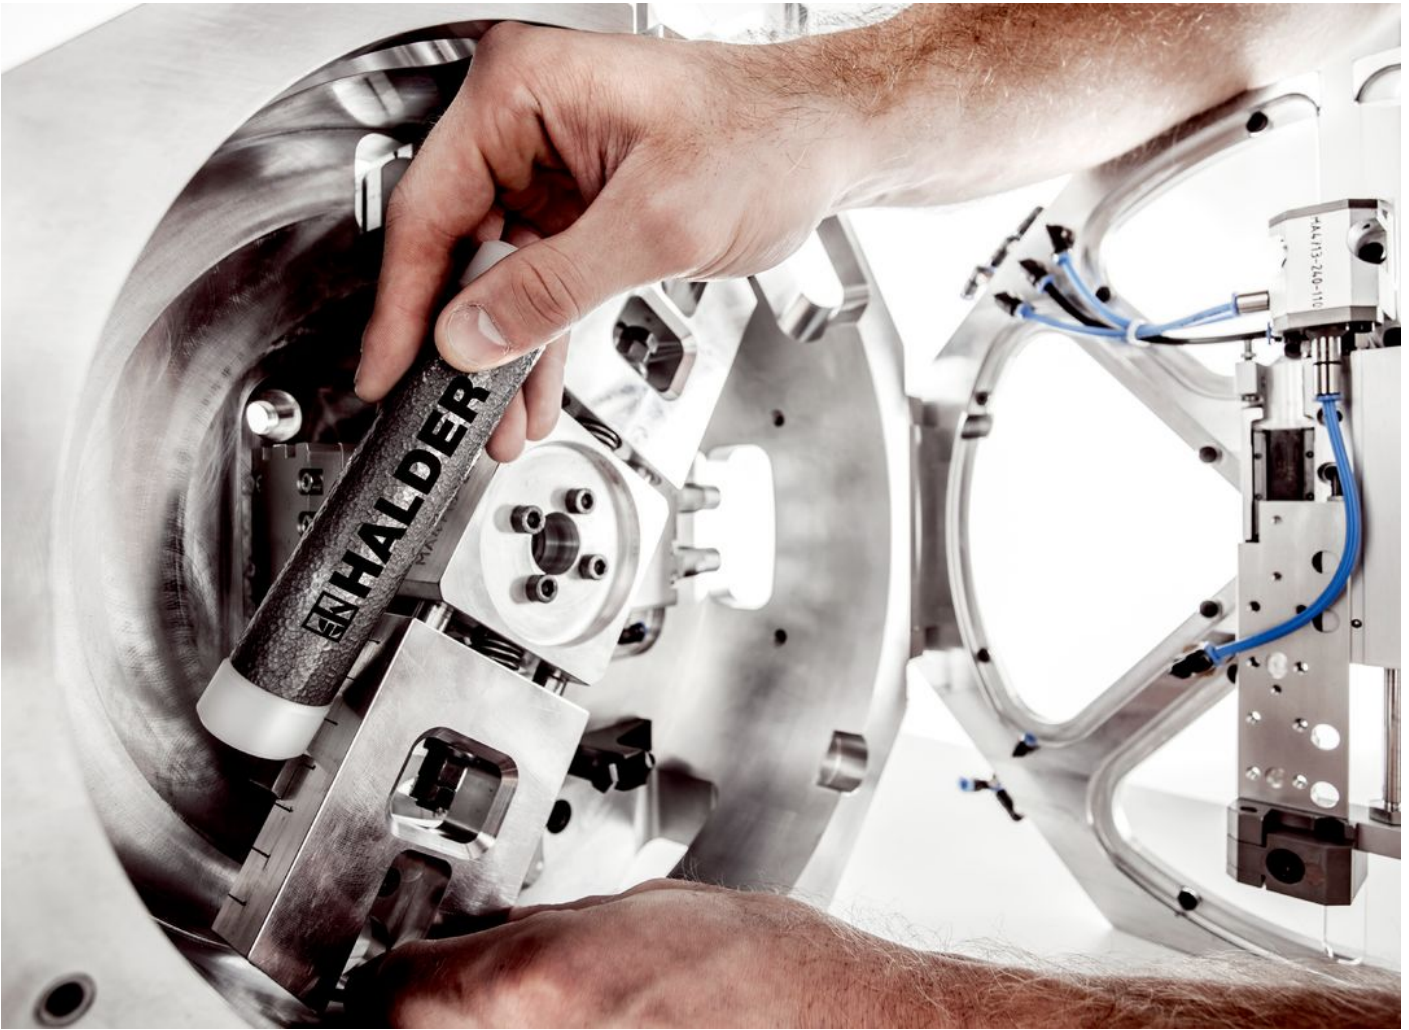

Exemplu de aplicație

Reclamație

Conform RoHS

Conține plumb – conform excepțiilor 6a / 6b / 6c.

Conține substanțe SVHC >0,1% w/w

Conține plumb - lista SVHC [REACH] din 23.01.2024

Conține substanțe din Declarația 65

Prin expunere plumbul poate provoca cancer și afectarea fertilității
<https://www.P65Warnings.ca.gov/>

Nu conține Minerale de conflict

Acest produs nu conține substanțe desemnate drept „minerale de conflict” precum tantalul, staniul, aurul sau wolfram din Republica Democratică Congo sau din țările adiacente.