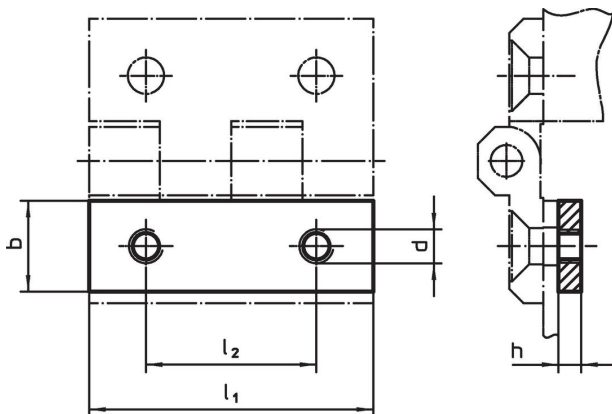

Plăci cu filet • pentru balamale

EH 25160.

Descrierea produsului

Plăcile filetate simplifică instalarea balamalelor, fără a necesita piulițe sau șaibe suplimentare. Nu este necesară utilizarea unei chei contra.

Material

- Oțel inoxidabil 1.4301, mat, acoperit prin vibrație

Desen

Informații comandă

l ₁	b	Dimensiuni			l ₂	 [g]	Ref. Nr.
		h	d	[mm]			
30	9	3	M4	18	5,6	25160.0705	
40	12	3	M5	25	10,0	25160.0710	
50	15	4	M6	30	21,0	25160.0715	
60	18	4	M8	36	29,0	25160.0720	