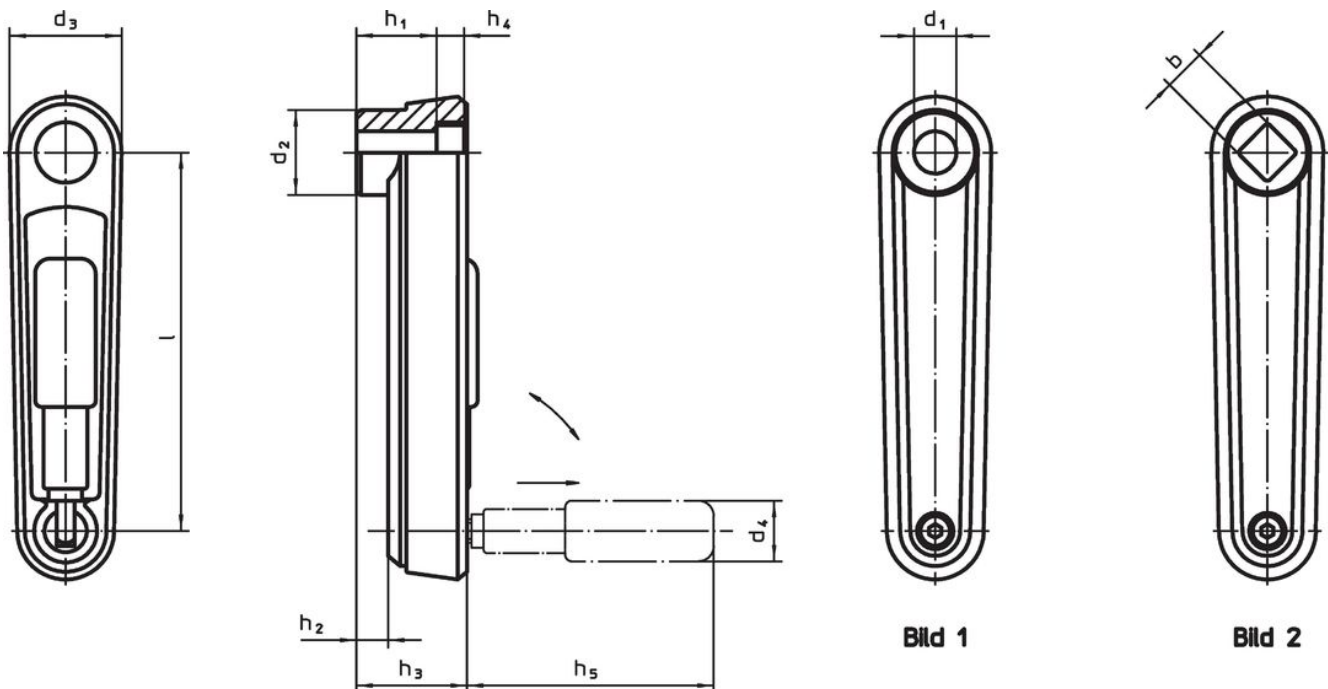

##### Material

**Element ax**  
• Oțel, brunat

**Mâner**  
• Termoplastic, negru, mat

**Corp mâner**  
• Aluminiu, acoperit cu plastic, argintiu similar cu RAL 9006, structură mată  
• Aluminiu, acoperit cu plastic, similar RAL 9005, negru, mat

#### Informații comandă

l	d <sub>1</sub> H7	b H11	d <sub>2</sub>	d <sub>3</sub>	Dimensiuni					d <sub>4</sub> Mâner cilindric Ø	[g]	Ref. Nr.
					h <sub>1</sub>	h <sub>2</sub> ~	h <sub>3</sub>	h <sub>4</sub>	h <sub>5</sub>			
[mm]												
<b>cu gaură netedă – figura 1, argintiu</b>												
80	10	–	23,0	30	19,5	4,0	25,5	4,3	43,0	16	116	24331.0005
100	12	–	26,7	35	23,5	5,5	29,5	4,2	57,5	18	172	24331.0010
125	14	–	28,0	37	30,5	10,5	36,5	4,2	76,5	24	261	24331.0015
<b>cu gaură netedă – figura 1, negru</b>												
80	10	–	23,0	30	19,5	4,0	25,5	4,3	43,0	16	116	24331.0105
100	12	–	26,7	35	23,5	5,5	29,5	4,2	57,5	18	172	24331.0110
125	14	–	28,0	37	30,5	10,5	36,5	4,2	76,5	24	261	24331.0115
<b>cu profil părtat – figura 2, argintiu</b>												
80	–	10	23,0	30	19,5	4,0	25,5	4,3	43,0	16	115	24331.0205
100	–	12	26,7	35	23,5	5,5	29,5	4,2	57,5	18	170	24331.0210
125	–	14	28,0	37	30,5	10,5	36,5	4,2	76,5	24	256	24331.0215

l	d <sub>1</sub> H7	b H11	d <sub>2</sub>	d <sub>3</sub>	Dimensiuni					d <sub>4</sub> Mâner cilindric Ø	 [g]	Ref. Nr.
					h <sub>1</sub>	h <sub>2</sub> ~ [mm]	h <sub>3</sub>	h <sub>4</sub>	h <sub>5</sub>			
<b>cu profil părtat – figura 2, negru</b>												
80	–	10	23,0	30	19,5	4,0	25,5	4,3	43,0	16	115	<a href="#">24331.0305</a>
100	–	12	26,7	35	23,5	5,5	29,5	4,2	57,5	18	170	<a href="#">24331.0310</a>
125	–	14	28,0	37	30,5	10,5	36,5	4,2	76,5	24	256	<a href="#">24331.0315</a>