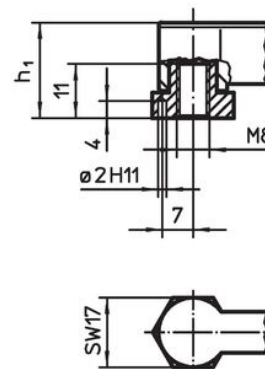

Desen

Figura 1

Figura 2

Figura 3

Informații comandă

d ₁	l ₁	b ₁	d ₂	Dimensiuni			l ₂	Sarcină max. F max. [N]	[g]	Ref. Nr.
				h ₁ ~ [mm]	h ₂ ~	h ₃ min.				
cu flanșă de montaj – figura 1, argintiu										
17	40	10	–	22	16,5	21,5	11	450	75	24101.0201
17	55	10	–	22	16,5	21,5	11	450	83	24101.0204
cu flanșă de montaj – figura 1, negru										
17	40	10	–	22	16,5	21,5	11	450	75	24101.0202
17	55	10	–	22	16,5	21,5	11	450	83	24101.0203
cu filet interior – figura 2, argintiu										
17	40	10	–	22	16,5	21,5	11	450	57	24101.0231
17	55	10	–	22	16,5	21,5	11	450	65	24101.0234
cu filet interior – figura 2, negru										
17	40	10	–	22	16,5	21,5	11	450	57	24101.0232
17	55	10	–	22	16,5	21,5	11	450	65	24101.0233
cu filet exterior – figura 3, argintiu										
17	40	10	19	22	16,5	21,5	11	450	69	24101.0261
17	55	10	19	22	16,5	21,5	11	450	76	24101.0264
cu filet exterior – figura 3, negru										
17	40	10	19	22	16,5	21,5	11	450	69	24101.0262
17	55	10	19	22	16,5	21,5	11	450	76	24101.0263