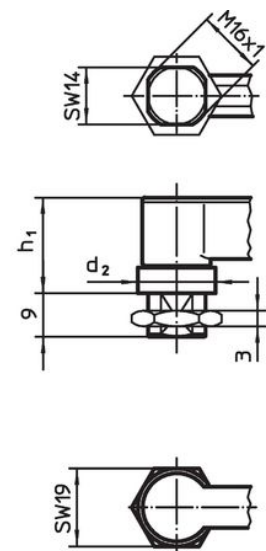

Desen

Figura 1

Figura 2

Figura 3

Informații comandă

d ₁	l ₁	b ₁	d ₂	Dimensiuni			l ₂	Sarcină max. F max. [N]	[g]	Ref. Nr.
				h ₁ ~ [mm]	h ₂ ~	h ₃ min.				
cu flanșă de montaj – figura 1, argintiu										
17	40	10	–	22	16,5	21,5	11	450	75	24101.0201
17	55	10	–	22	16,5	21,5	11	450	83	24101.0204
cu flanșă de montaj – figura 1, negru										
17	40	10	–	22	16,5	21,5	11	450	75	24101.0202
17	55	10	–	22	16,5	21,5	11	450	83	24101.0203
cu filet interior – figura 2, argintiu										
17	40	10	–	22	16,5	21,5	11	450	57	24101.0231
17	55	10	–	22	16,5	21,5	11	450	65	24101.0234
cu filet interior – figura 2, negru										
17	40	10	–	22	16,5	21,5	11	450	57	24101.0232
17	55	10	–	22	16,5	21,5	11	450	65	24101.0233
cu filet exterior – figura 3, argintiu										
17	40	10	19	22	16,5	21,5	11	450	69	24101.0261
17	55	10	19	22	16,5	21,5	11	450	76	24101.0264
cu filet exterior – figura 3, negru										
17	40	10	19	22	16,5	21,5	11	450	69	24101.0262
17	55	10	19	22	16,5	21,5	11	450	76	24101.0263