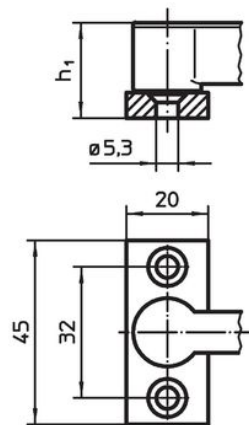

Desen

Figura 1

Figura 2

Figura 3

Informații comandă

d ₁	l ₁	b ₁	d ₂	Dimensiuni			l ₂	Sarcină max. F max. [N]	[g]	Ref. Nr.
				h ₁ ~ [mm]	h ₂ ~	h ₃ min.				
cu flanșă de montaj – figura 1, argintiu										
17	40	10	–	22	16,5	21,5	11	450	75	24101.0201
17	55	10	–	22	16,5	21,5	11	450	83	24101.0204
cu flanșă de montaj – figura 1, negru										
17	40	10	–	22	16,5	21,5	11	450	75	24101.0202
17	55	10	–	22	16,5	21,5	11	450	83	24101.0203
cu filet interior – figura 2, argintiu										
17	40	10	–	22	16,5	21,5	11	450	57	24101.0231
17	55	10	–	22	16,5	21,5	11	450	65	24101.0234
cu filet interior – figura 2, negru										
17	40	10	–	22	16,5	21,5	11	450	57	24101.0232
17	55	10	–	22	16,5	21,5	11	450	65	24101.0233
cu filet exterior – figura 3, argintiu										
17	40	10	19	22	16,5	21,5	11	450	69	24101.0261
17	55	10	19	22	16,5	21,5	11	450	76	24101.0264
cu filet exterior – figura 3, negru										
17	40	10	19	22	16,5	21,5	11	450	69	24101.0262
17	55	10	19	22	16,5	21,5	11	450	76	24101.0263