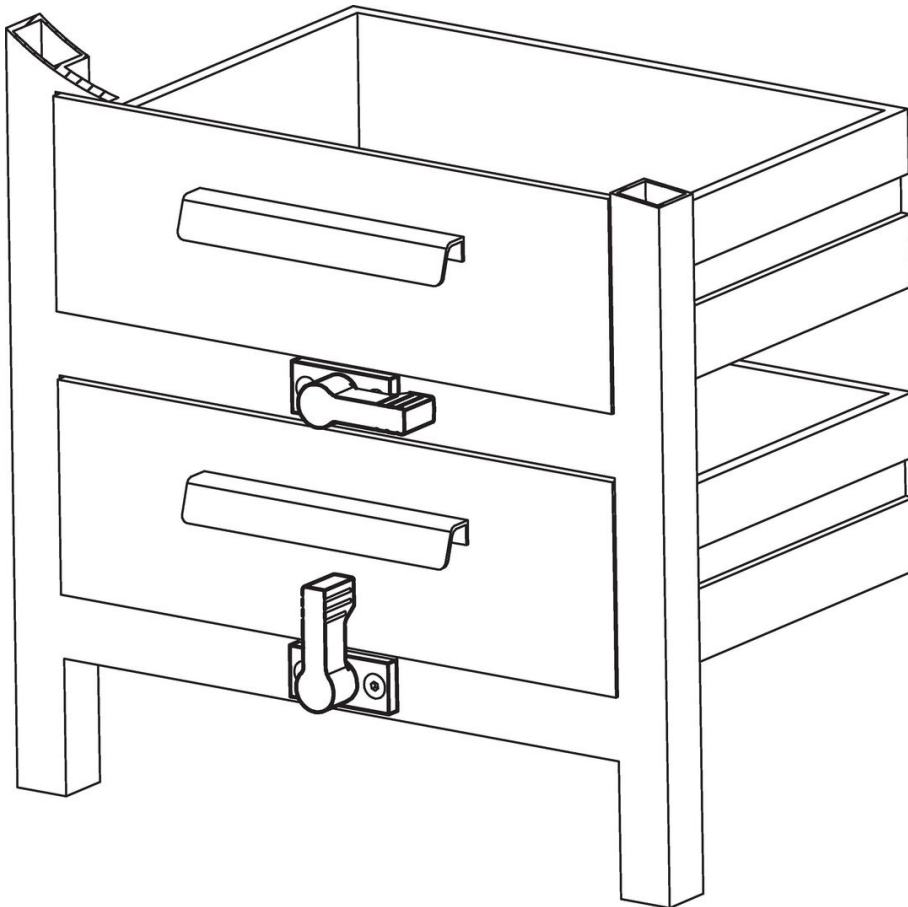

Informații comandă

d₁	l₁	b₁	d₂	Dimensiuni			l₂	Sarcină max. F max. [N]	[g]	Ref. Nr.
				h₁ ~ [mm]	h₂ ~	h₃ min.				
cu flanșă de montaj – figura 1, argintiu										
17	40	10	–	22	16,5	21,5	11	450	75	24101.0201
17	55	10	–	22	16,5	21,5	11	450	83	24101.0204
cu flanșă de montaj – figura 1, negru										
17	40	10	–	22	16,5	21,5	11	450	75	24101.0202
17	55	10	–	22	16,5	21,5	11	450	83	24101.0203
cu filet interior – figura 2, argintiu										
17	40	10	–	22	16,5	21,5	11	450	57	24101.0231
17	55	10	–	22	16,5	21,5	11	450	65	24101.0234
cu filet interior – figura 2, negru										
17	40	10	–	22	16,5	21,5	11	450	57	24101.0232
17	55	10	–	22	16,5	21,5	11	450	65	24101.0233
cu filet exterior – figura 3, argintiu										
17	40	10	19	22	16,5	21,5	11	450	69	24101.0261
17	55	10	19	22	16,5	21,5	11	450	76	24101.0264
cu filet exterior – figura 3, negru										
17	40	10	19	22	16,5	21,5	11	450	69	24101.0262
17	55	10	19	22	16,5	21,5	11	450	76	24101.0263

Exemplu de aplicație