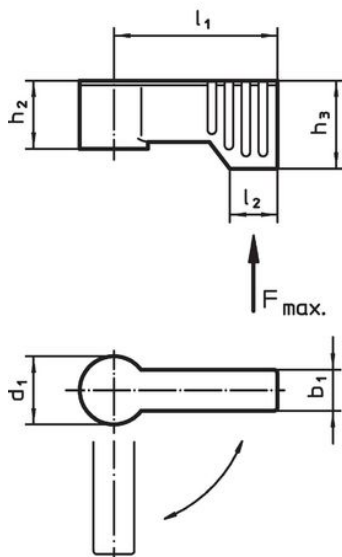

Desen

Figura 1

Figura 2

Figura 3

Informații comandă

d ₁	l ₁	b ₁	d ₂	Dimensiuni			l ₂	Sarcină max. F max. [N]	[g]	Ref. Nr.
				h ₁ ~ [mm]	h ₂ ~	h ₃ min.				
cu flanșă de montaj – figura 1, argintiu										
17	40	10	–	22	16,5	21,5	11	450	75	24101.0201
17	55	10	–	22	16,5	21,5	11	450	83	24101.0204
cu flanșă de montaj – figura 1, negru										
17	40	10	–	22	16,5	21,5	11	450	75	24101.0202
17	55	10	–	22	16,5	21,5	11	450	83	24101.0203
cu filet interior – figura 2, argintiu										
17	40	10	–	22	16,5	21,5	11	450	57	24101.0231
17	55	10	–	22	16,5	21,5	11	450	65	24101.0234
cu filet interior – figura 2, negru										
17	40	10	–	22	16,5	21,5	11	450	57	24101.0232
17	55	10	–	22	16,5	21,5	11	450	65	24101.0233
cu filet exterior – figura 3, argintiu										
17	40	10	19	22	16,5	21,5	11	450	69	24101.0261
17	55	10	19	22	16,5	21,5	11	450	76	24101.0264
cu filet exterior – figura 3, negru										
17	40	10	19	22	16,5	21,5	11	450	69	24101.0262
17	55	10	19	22	16,5	21,5	11	450	76	24101.0263