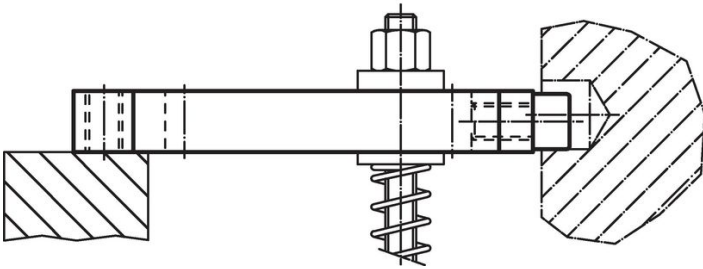

Exemplu de aplicație

Reclamație

Conform RoHS

Sunt conforme Directivei 2011/65/UE și Directivei 2015/863.

Nu conține materiale SVHC

Nu conține substanțe SVHC cu mai mult de 0,1% w/w - lista SVHC din 27.06.2024.

Nu conține substanțe din Declarația 65

Nu conține substanțe din Declarația 65.

<https://www.P65Warnings.ca.gov/>

Nu conține Minerale de conflict

Acest produs nu conține substanțe desemnate drept „minerale de conflict” precum tantalul, staniul, aurul sau wolfram din Republica Democratică Congo sau din țările adiacente.