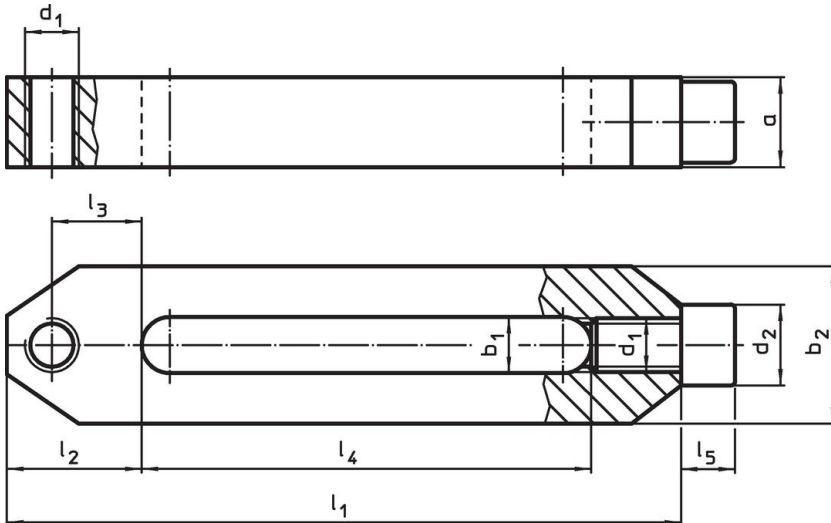

Bridă dreaptă • lungă EH 23700.

Descrierea produsului

Material

- Oțel tratat termic, cu revenire, brunat

Desen

Informații comandă

Dimensiuni										[g]	Ref. Nr.
b ₁	l ₁	a	b ₂	d ₁ [mm]	l ₂	l ₃	l ₄	l ₅	d ₂		
12,5	156	20	35,0	M12	30	20	106	12	18	601	23700.0042
17,0	196	30	45,5	M16	35	22	136	16	24	1430	23700.0046