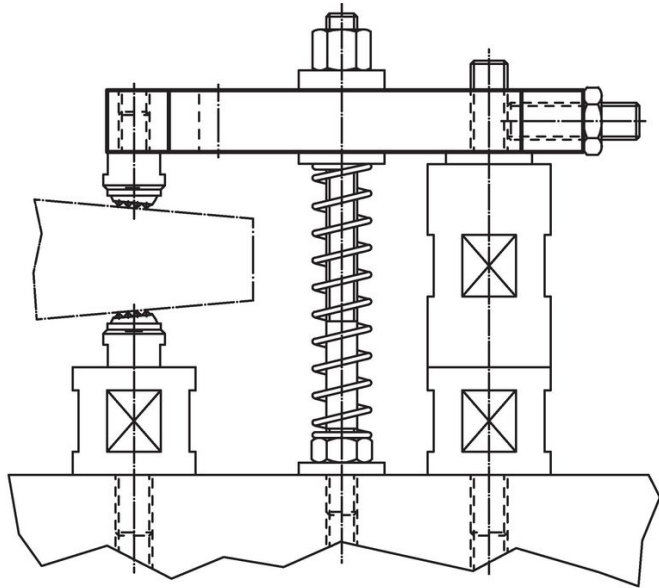

Exemplu de aplicație

Reclamație

Conform RoHS

Sunt conforme Directivei 2011/65/UE și Directivei 2015/863.

Nu conține materiale SVHC

Nu conține substanțe SVHC cu mai mult de 0,1% w/w - lista SVHC din 27.06.2024.

Nu conține substanțe din Declarația 65

Nu conține substanțe din Declarația 65.

<https://www.P65Warnings.ca.gov/>

Nu conține Minerale de conflict

Acest produs nu conține substanțe desemnate drept „minerale de conflict” precum tantalul, staniul, aurul sau wolfram din Republica Democratică Congo sau din țările adiacente.