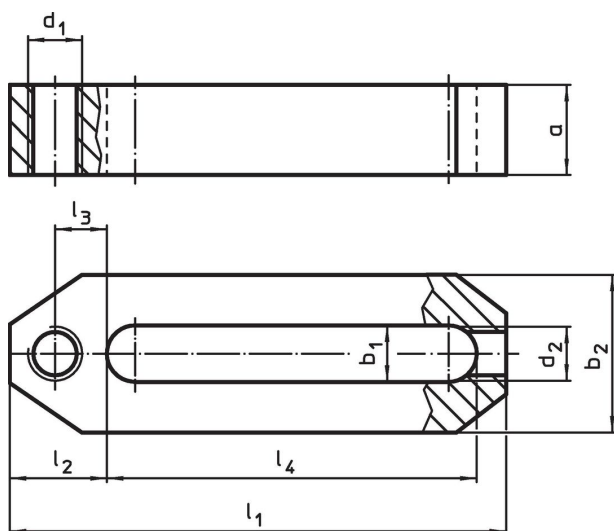

Bridă dreaptă • scurtă EH 23700.

Descrierea produsului

Material

- Oțel tratat termic, cu revenire, brunat

Desen

Informații comandă

Dimensiuni									[g]	Ref. Nr.
b ₁	l ₁	a	b ₂	d ₁	d ₂	l ₂	l ₃	l ₄		
12,5	110	20	35	M12	M10	21,5	11,5	82	370	23700.0022
17,0	142	30	40	M16	M12	28,0	15,0	107	781	23700.0026