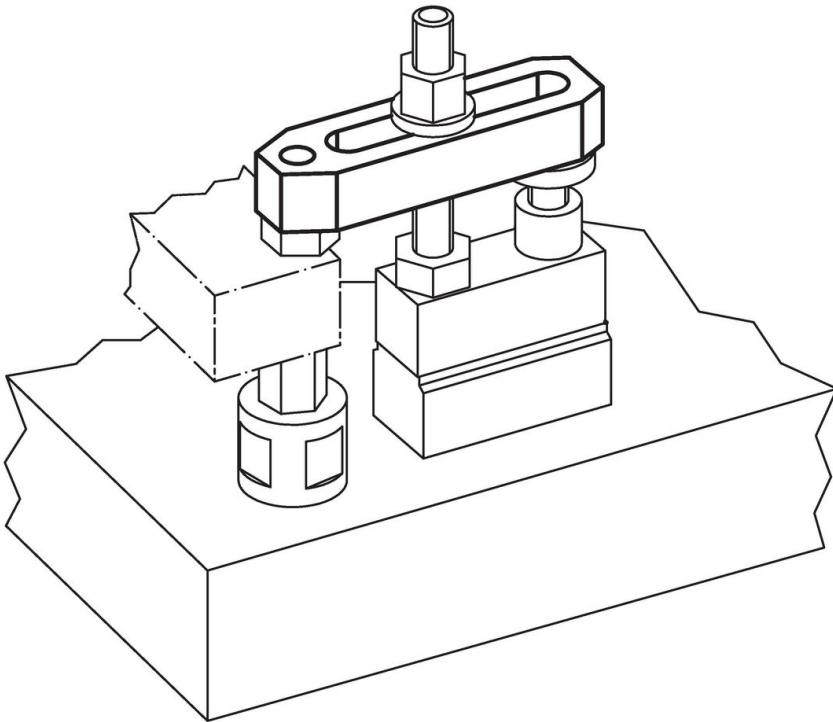

Exemplu de aplicație

Reclamație

Conform RoHS

Sunt conforme Directivei 2011/65/UE și Directivei 2015/863.

Nu conțin materiale SVHC

Nu conține substanțe SVHC cu mai mult de 0,1% w/w - lista SVHC din 27.06.2024.

Nu conține substanțe din Declarația 65

Nu conține substanțe din Declarația 65.

<https://www.P65Warnings.ca.gov/>

Nu conține Minerale de conflict

Acest produs nu conține substanțe desemnate drept „minerale de conflict” precum tantalul, staniul, aurul sau wolfram din Republica Democratică Congo sau din țările adiacente.