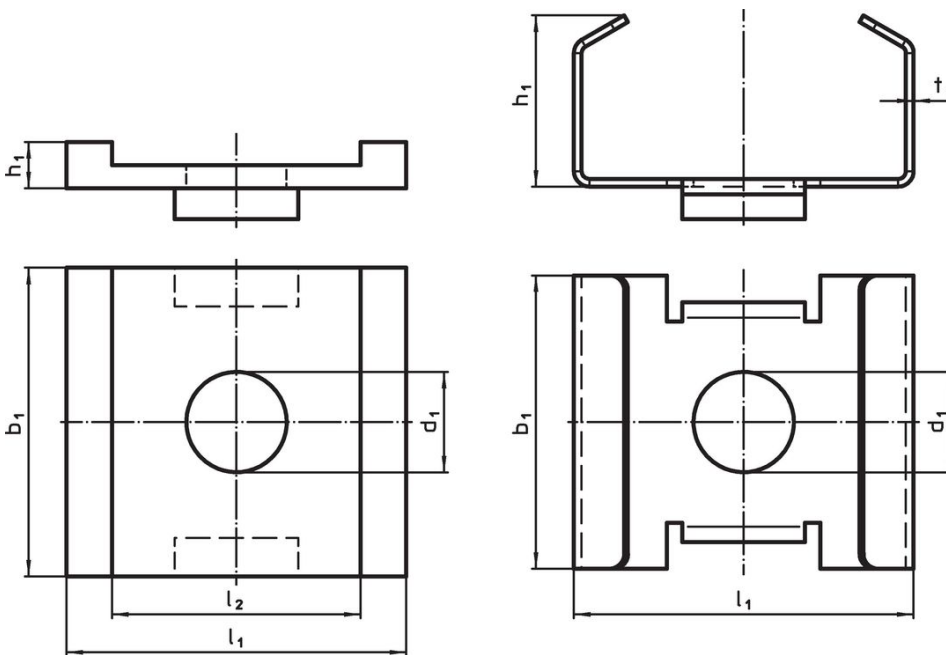

Blocator anti rotire pentru dispozitive conice de fixare • pentru profile de fixare EH 23250.

Descrierea produsului

Ambele versiuni împiedică rotirea dispozitivului conic de fixare pe bara. Modelul „figura 2” protejează în plus împotriva așchiilor de lemn sau a murdăriei.

Material

- Oțel

Desen

Figura 1

Figura 2

Informații comandă

d ₁	b ₁	h ₁	Dimensiuni			t ₁	[g]	Ref. Nr.
			l ₁	l ₂	[mm]			
figura 1								
13	40	3	44	32,2	–	55	23250.0532	
figura 2								
13	38	23	44	–	1	26	23250.0535	