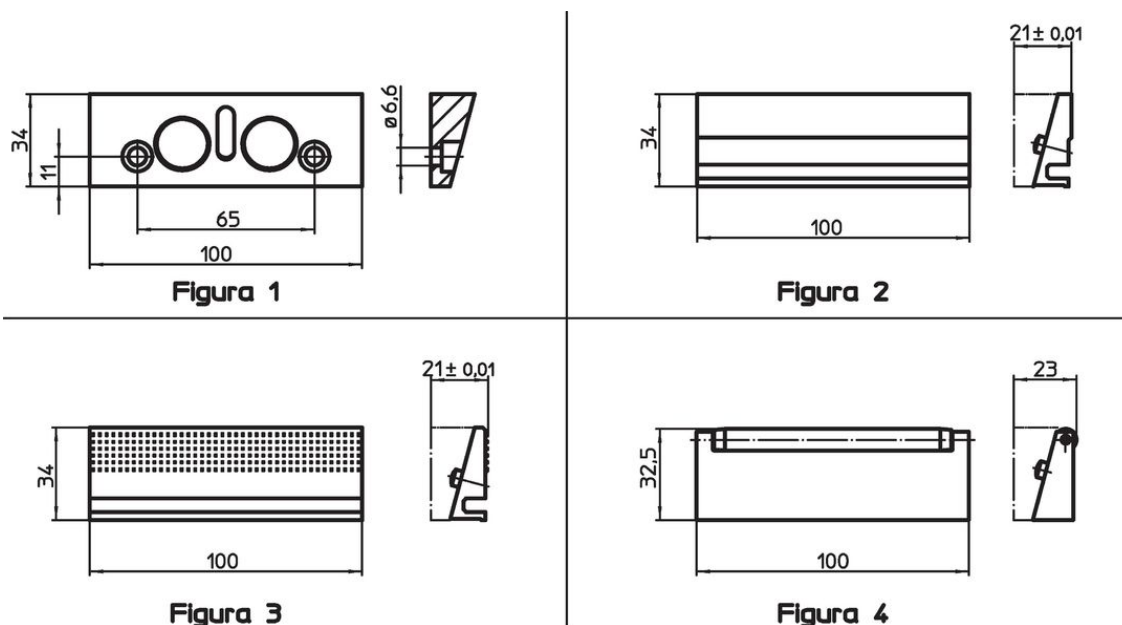

- Oțel prelucrat la rece, călit

Falcă

- Oțel cementat, călit
- Oțel tratat, călit

Asamblare

Suportul (figura 1) se fixează pe adaptorul menghinei cu șuruburi standard care se livrează împreună cu suportul. Pastilele interschimbabile - fixate cu 2 magneți permanenți - se pot monta sau înlocui cu o sculă de mână.

Instrucțiuni de asamblare- / dezasamblare:

1. Împingeți de pastilă în sus până când știfturile de centrare sar din locașul lor
2. Pentru dezasamblare se balansează pastila stânga/dreapta.
3. Acum pastilele se pot monta.

Mai multe informații

Note

Se livrează împreună cu șuruburile de strângere.

Desen

Informații comandă

Mărime nominală [mm]	g	Ref. Nr.
suport din oțel călit – figura 1		
100	289	23231.0030
bac interschimbabil, neted din oțel călit – figura 2		
100	246	23231.0031
bac interschimbabil, striat din oțel călit – figura 3		
100	246	23231.0032
bac interschimbabil cu rolă (corp: oțel tratat, călit / rola: oțel prelucrat la rece, tratat) – figura 4		
100	313	23231.0033