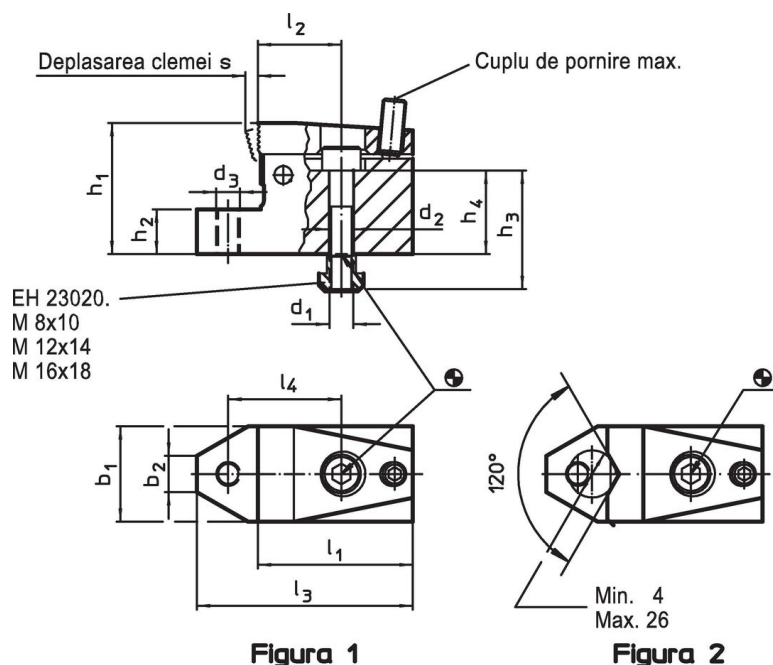

Bride de fixare pe masa utilajului • cu reazem

EH 23210.

Descrierea produsului

Prin strângerea șuruburilor de presiune, piesa de lucru este apăsată simultan înspre opritoare și placa de susținere. Acționarea prin pârghie permite crearea unor forțe de prindere mari pe orizontală. Când se utilizează piulițe canal T, EH 23010. / EH 23020. (DIN 508) acestea se pot aplica și altor mărimi de canale.

Material

- Oțel, călit, brunat, șlefuit

Mai multe informații

Referințe

Sistemul are un filet integrat pentru bolțuri model EH 22690., și pentru opritoare oscilante EH 22730. / EH 22740.

Produse asociate

- Piuliță pentru canal T, DIN 508
- Piuliță pentru canal T, extinsă

Desen

EH 23020.
M 8x10
M 12x14
M 16x18

Figura 1

Figura 2

Informații comandă

Mărimea nominală canal	d ₁	d ₂	d ₃	b ₁	b ₂	Dimensiuni								Forța strângere orizontală max. [kN]	Moment strângere max. [Nm]	[g]	Ref. Nr.	
						h ₁	h ₂ ±0,01	h ₃ ~	h ₄ ~	l ₁	l ₂	l ₃	l ₄					s
[mm]						[mm]												
cu falcă de prindere plană – figura 1																		
10	M 8	8,4	M 8	32	12,1	44	15	40	28	52	28	72,5	38	3	7,0	3	566	23210.0551
14	M12	13,0	M12	48	16,0	53	15	45	27	72	40	100,0	55	4	15,0	9	1349	23210.0561
18	M16	17,0	M16	68	18,8	72	20	60	38	86	41	126,0	63	7	21,5	20	3000	23210.0571
cu falcă de prindere prismă – figura 2																		
10	M 8	8,4	M 8	32	12,1	44	15	40	28	52	28	72,5	38	3	7,0	3	571	23210.0552
14	M12	13,0	M12	48	16,0	53	15	45	27	72	40	100,0	55	4	15,0	9	1340	23210.0562
18	M16	17,0	M16	68	18,8	72	20	60	38	86	41	126,0	63	7	21,5	20	3000	23210.0572