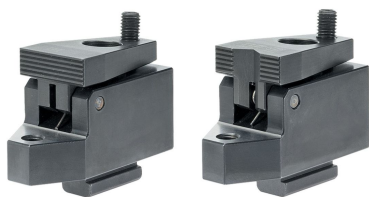

Bride de fixare pe masa utilajului • cu reazem

EH 23210.

Descrierea produsului

Prin strângerea șuruburilor de presiune, piesa de lucru este apăsată simultan înspre opritoare și placa de susținere. Acționarea prin pârghie permite crearea unor forțe de prindere mari pe orizontală. Când se utilizează piulițe canal T, EH 23010. / EH 23020. (DIN 508) acestea se pot aplica și altor mărimi de canale.

Material

- Oțel, călit, brunat, șlefuit

Mai multe informații

Referințe

Sistemul are un filet integrat pentru bolțuri model EH 22690., și pentru opritoare oscilante EH 22730. / EH 22740.

Produse asociate

- Piuliță pentru canal T, DIN 508
- Piuliță pentru canal T, extinsă

Desen

EH 23020.
M 8x10
M 12x14
M 16x18

Figura 1

Figura 2

Informații comandă

Mărimea nominală canal	d ₁	d ₂	d ₃	b ₁	b ₂	Dimensiuni								Forța strângere orizontală max. [kN]	Moment strângere max. [Nm]	[g]	Ref. Nr.	
						h ₁	h ₂ ±0,01	h ₃ ~	h ₄ ~	l ₁	l ₂	l ₃	l ₄					s
[mm]						[mm]												
cu falcă de prindere plană – figura 1																		
10	M 8	8,4	M 8	32	12,1	44	15	40	28	52	28	72,5	38	3	7,0	3	566	23210.0551
14	M12	13,0	M12	48	16,0	53	15	45	27	72	40	100,0	55	4	15,0	9	1349	23210.0561
18	M16	17,0	M16	68	18,8	72	20	60	38	86	41	126,0	63	7	21,5	20	3000	23210.0571
cu falcă de prindere prismă – figura 2																		
10	M 8	8,4	M 8	32	12,1	44	15	40	28	52	28	72,5	38	3	7,0	3	571	23210.0552
14	M12	13,0	M12	48	16,0	53	15	45	27	72	40	100,0	55	4	15,0	9	1340	23210.0562
18	M16	17,0	M16	68	18,8	72	20	60	38	86	41	126,0	63	7	21,5	20	3000	23210.0572