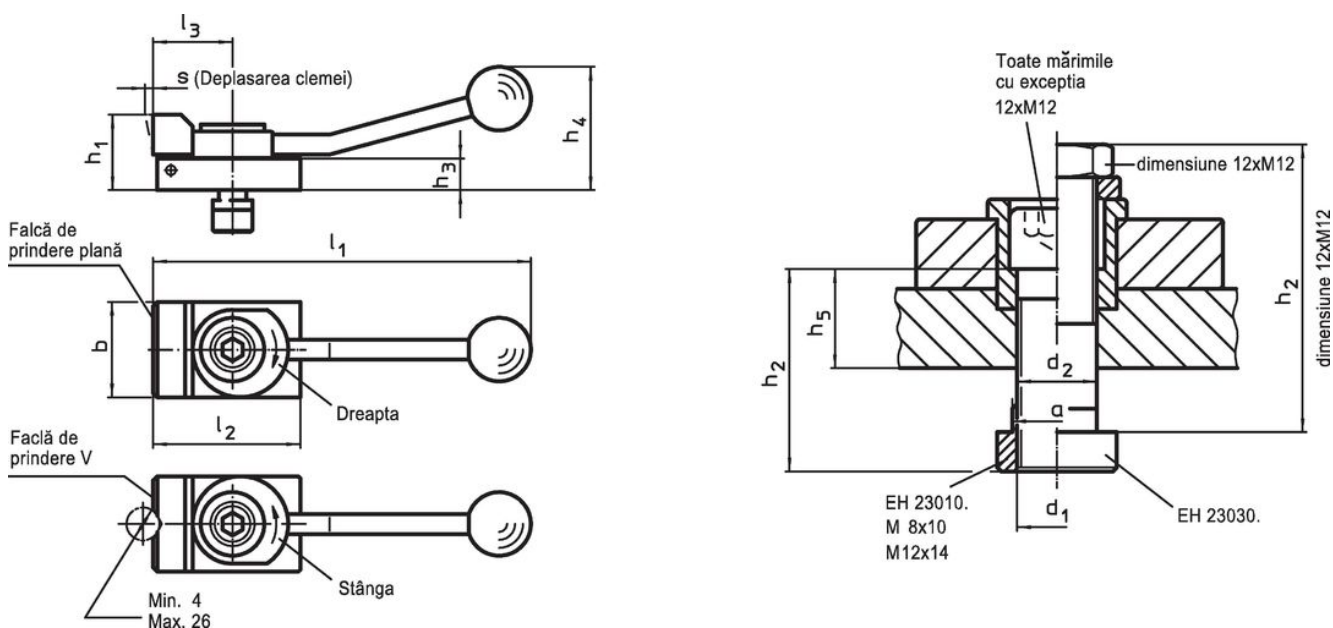

Bride de fixare pe masa utilajului • cu pârghie cotită EH 23210.

Descrierea produsului

Elementul de prindere cu acțiune rapidă împinge simultan pisele de lucru înspre opritoare fixe și spre plăcile de susținere. Tipul îngust al construcției permite prelucrarea integrală a feței. Împreună cu opritoare cilindrice EH 23280, se poate renunța la sistemele de fixare speciale.

Material

- Oțel, călit, brunat

Mai multe informații

Produse asociate

- Limitatoare, cilindric

Desen

Informații comandă

Mărimea nominală canal [mm]	Dimensiuni													Forța strângere orizontală max. [kN]	[g]	Ref. Nr.
	d ₁	a	b	d ₂	h ₁	h ₂	h ₃	h ₄	h ₅	l ₁	l ₂	l ₃	s			
cu falcă de prindere plană, fixare pe dreapta																
10	M 8	9,6	32	8,4	20	30	8	40	12,6	132	50	32	3	3,5	266	23210.0101
12	M12	11,6	48	12,5	38	63	16	62	-	190	72	40	4	7,0	880	23210.0321
14	M12	13,6	48	12,5	38	40	16	62	19,1	190	72	40	4	7,0	858	23210.0341
cu falcă de prindere plană, fixare pe stânga																
10	M 8	9,6	32	8,4	20	30	8	40	12,6	132	50	32	3	3,5	265	23210.0105
12	M12	11,6	48	12,5	38	63	16	62	-	190	72	40	4	7,0	868	23210.0325
14	M12	13,6	48	12,5	38	40	16	62	19,1	190	72	40	4	7,0	860	23210.0345
cu falcă de prindere, prindere pe partea dreaptă																
10	M 8	9,6	32	8,4	20	30	8	40	12,6	132	50	32	3	3,5	264	23210.0102
12	M12	11,6	48	12,5	38	63	16	62	-	190	72	40	4	7,0	889	23210.0322
14	M12	13,6	48	12,5	38	40	16	62	19,1	190	72	40	4	7,0	838	23210.0342
cu falcă de prindere, prindere pe partea stângă																
10	M 8	9,6	32	8,4	20	30	8	40	12,6	132	50	32	3	3,5	263	23210.0106
12	M12	11,6	48	12,5	38	63	16	62	-	190	72	40	4	7,0	900	23210.0326
14	M12	13,6	48	12,5	38	40	16	62	19,1	190	72	40	4	7,0	841	23210.0346