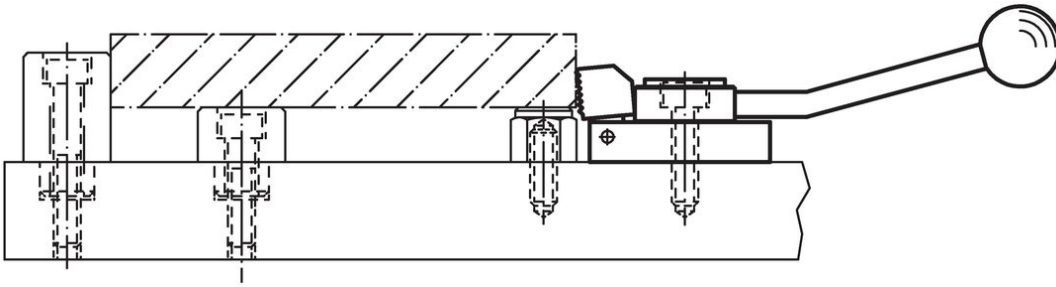

Bride de fixare pe masa utilajului • cu pârghie cotită EH 23210.

Descrierea produsului

Elementul de prindere cu acțiune rapidă împinge simultan pisele de lucru înspre opritoare fixe și spre plăcile de susținere. Tipul îngust al construcției permite prelucrarea integrală a feței. Împreună cu opritoare cilindrice EH 23280, se poate renunța la sistemele de fixare speciale.

Material

- Oțel, călit, brunat

Mai multe informații

Produse asociate

- Limitatoare, cilindric

Desen

Informații comandă

Mărimea nominală canal [mm]	Dimensiuni													Forța strângere orizontală max. [kN]	[g]	Ref. Nr.
	d ₁	a	b	d ₂	h ₁	h ₂	h ₃	h ₄	h ₅	l ₁	l ₂	l ₃	s			
cu falcă de prindere plană, fixare pe dreapta																
10	M 8	9,6	32	8,4	20	30	8	40	12,6	132	50	32	3	3,5	266	23210.0101
12	M12	11,6	48	12,5	38	63	16	62	-	190	72	40	4	7,0	880	23210.0321
14	M12	13,6	48	12,5	38	40	16	62	19,1	190	72	40	4	7,0	858	23210.0341
cu falcă de prindere plană, fixare pe stânga																
10	M 8	9,6	32	8,4	20	30	8	40	12,6	132	50	32	3	3,5	265	23210.0105
12	M12	11,6	48	12,5	38	63	16	62	-	190	72	40	4	7,0	868	23210.0325
14	M12	13,6	48	12,5	38	40	16	62	19,1	190	72	40	4	7,0	860	23210.0345
cu falcă de prindere, prindere pe partea dreaptă																
10	M 8	9,6	32	8,4	20	30	8	40	12,6	132	50	32	3	3,5	264	23210.0102
12	M12	11,6	48	12,5	38	63	16	62	-	190	72	40	4	7,0	889	23210.0322
14	M12	13,6	48	12,5	38	40	16	62	19,1	190	72	40	4	7,0	838	23210.0342
cu falcă de prindere, prindere pe partea stângă																
10	M 8	9,6	32	8,4	20	30	8	40	12,6	132	50	32	3	3,5	263	23210.0106
12	M12	11,6	48	12,5	38	63	16	62	-	190	72	40	4	7,0	900	23210.0326
14	M12	13,6	48	12,5	38	40	16	62	19,1	190	72	40	4	7,0	841	23210.0346

Exemplu de aplicație

Reclamație

Conform RoHS

Conține plumb – conform excepțiilor 6a / 6b / 6c.

Conține substanțe SVHC >0,1% w/w

Conține plumb - lista SVHC [REACH] din 23.01.2024

Conține substanțe din Declarația 65