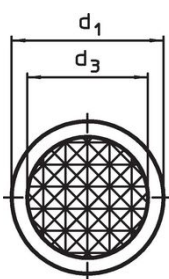

### Asamblare

Tipul pătrat este adecvat pentru alinieri, oferind astfel o suprafață de sprijin pentru forțele înalte de fixare.

### Desen

Figura 1

Figura 2

### Informații comandă

Dimensiuni										[g]	Ref. Nr.
d <sub>1</sub>	h <sub>1</sub>	l <sub>1</sub>	d <sub>2</sub>	d <sub>3</sub>	h <sub>2</sub>	h <sub>3</sub>	l <sub>2</sub>	t			
[mm]											
<b>rotund – figura 1</b>											
10	10	–	M5	7,9	4,75	4,5	–	2,3	5,1	22620.0010	
10	12	–	M5	7,9	4,75	6,0	–	2,3	6,1	22620.0012	
12	10	–	M5	9,5	4,75	4,5	–	3,0	7,6	22620.0020	
12	12	–	M5	9,5	4,75	6,0	–	3,0	9,1	22620.0022	
16	10	–	M6	12,7	4,75	4,5	–	3,0	14,0	22620.0060	
16	12	–	M6	12,7	4,75	6,0	–	3,0	17,0	22620.0062	
20	10	–	M6	15,9	4,75	4,5	–	3,0	23,0	22620.0080	
20	12	–	M6	15,9	4,75	6,0	–	3,0	27,0	22620.0082	
25	10	–	M6	19,0	4,75	4,5	–	3,0	36,0	22620.0100	
25	12	–	M6	19,0	4,75	6,0	–	3,0	43,0	22620.0102	
<b>pătrat – figura 2</b>											
–	10	12	M5	–	–	–	10,3	3,0	11,0	22620.0152	
–	12	12	M5	–	–	–	10,3	3,0	12,0	22620.0154	