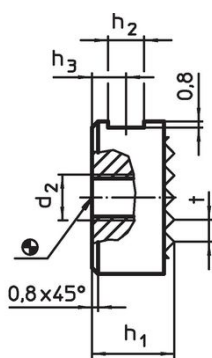

### Asamblare

Tipul pătrat este adecvat pentru alinieri, oferind astfel o suprafață de sprijin pentru forțele înalte de fixare.

### Desen

Figura 1

Figura 2

### Informații comandă

Dimensiuni										[g]	Ref. Nr.
d <sub>1</sub>	h <sub>1</sub>	l <sub>1</sub>	d <sub>2</sub>	d <sub>3</sub>	h <sub>2</sub>	h <sub>3</sub>	l <sub>2</sub>	t			
[mm]											
<b>rotund – figura 1</b>											
10	10	–	M5	7,9	4,75	4,5	–	2,3	5,1	22620.0010	
10	12	–	M5	7,9	4,75	6,0	–	2,3	6,1	22620.0012	
12	10	–	M5	9,5	4,75	4,5	–	3,0	7,6	22620.0020	
12	12	–	M5	9,5	4,75	6,0	–	3,0	9,1	22620.0022	
16	10	–	M6	12,7	4,75	4,5	–	3,0	14,0	22620.0060	
16	12	–	M6	12,7	4,75	6,0	–	3,0	17,0	22620.0062	
20	10	–	M6	15,9	4,75	4,5	–	3,0	23,0	22620.0080	
20	12	–	M6	15,9	4,75	6,0	–	3,0	27,0	22620.0082	
25	10	–	M6	19,0	4,75	4,5	–	3,0	36,0	22620.0100	
25	12	–	M6	19,0	4,75	6,0	–	3,0	43,0	22620.0102	
<b>pătrat – figura 2</b>											
–	10	12	M5	–	–	–	10,3	3,0	11,0	22620.0152	
–	12	12	M5	–	–	–	10,3	3,0	12,0	22620.0154	