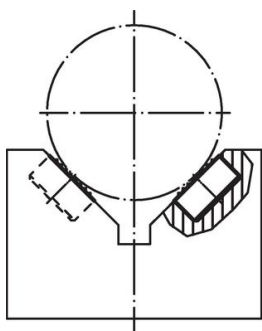

Exemplu de aplicație