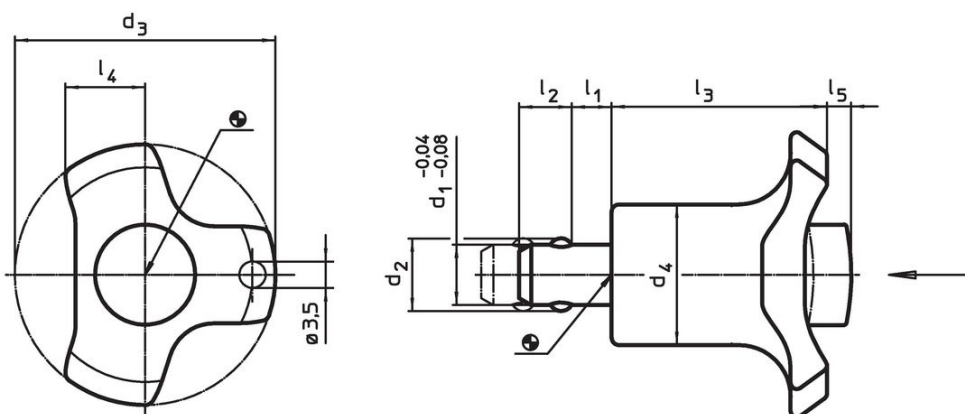

Material

Element bolt

- Oțel inoxidabil 1.4305

Mâner

- Termoplastice PA 6, gri

Arc

- Oțel inoxidabil

Operații

Bilele sunt deblocate prin apăsarea butonului.

Mai multe informații

Accesorii

Poate fi ușor dotat cu un cablu de fixare EH 22400.

Produse asociate

- Bucșe de poziționare, pentru știfturi cu bilă și acționare simplă
- Bucșe de poziționare, cu flansă, pentru știfturi cu bilă și acționare simplă
- Cabluri de fixare

Desen

Informații comandă

d ₁ -0,04 -0,08	l ₁	Dimensiuni							Poziție orificiu H11 [mm]	Forța de strângere max. [N]	Temperatură		Greutate [g]	Ref. Nr.
		d ₂	d ₃	d ₄	l ₂	l ₃	l ₄	l ₅ nefixat			min.	max.		
[mm]											[°C]			
6	0 – 5	7,0	38	17,5	5,0	30,2	11,0	3	6	16	-30	80	22	22360.0010
6	5 – 10	7,0	38	17,5	5,0	30,2	11,0	3	6	18	-30	80	23	22360.0012
8	0 – 5	9,5	38	17,5	6,5	30,2	11,0	3	8	16	-30	80	24	22360.0020
8	5 – 10	9,5	38	17,5	6,5	30,2	11,0	3	8	18	-30	80	26	22360.0022
10	0 – 5	12,0	47	23,0	8,7	36,0	11,0	4	10	21	-30	80	48	22360.0030
10	5 – 10	12,0	47	23,0	8,7	36,0	11,0	4	10	23	-30	80	51	22360.0032
12	0 – 5	14,0	47	23,0	9,4	36,0	13,5	4	12	21	-30	80	51	22360.0040
12	5 – 10	14,0	47	23,0	9,4	36,0	13,5	4	12	23	-30	80	55	22360.0042