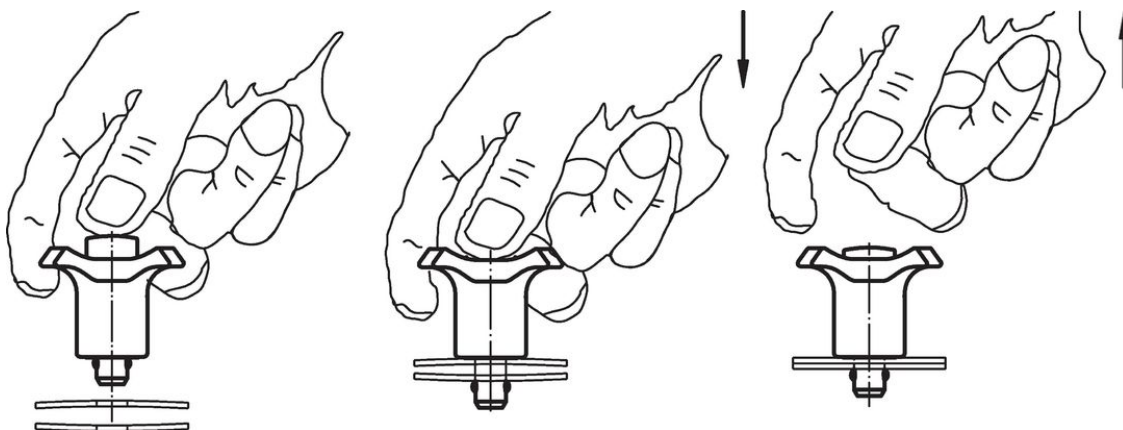

Exemplu de aplicație

Reclamație

Conform RoHS

Conține plumb – conform excepțiilor 6a / 6b / 6c.

Conține substanțe SVHC >0,1% w/w

Conține plumb - lista SVHC [REACH] din 23.01.2024

Conține substanțe din Declarația 65

Prin expunere plumbul poate provoca cancer și afectarea fertilității
<https://www.P65Warnings.ca.gov/>

Nu conține Minerale de conflict

Acest produs nu conține substanțe desemnate drept „minerale de conflict” precum tantalul, staniul, aurul sau wolfram din Republica Democratică Congo sau din țările adiacente.