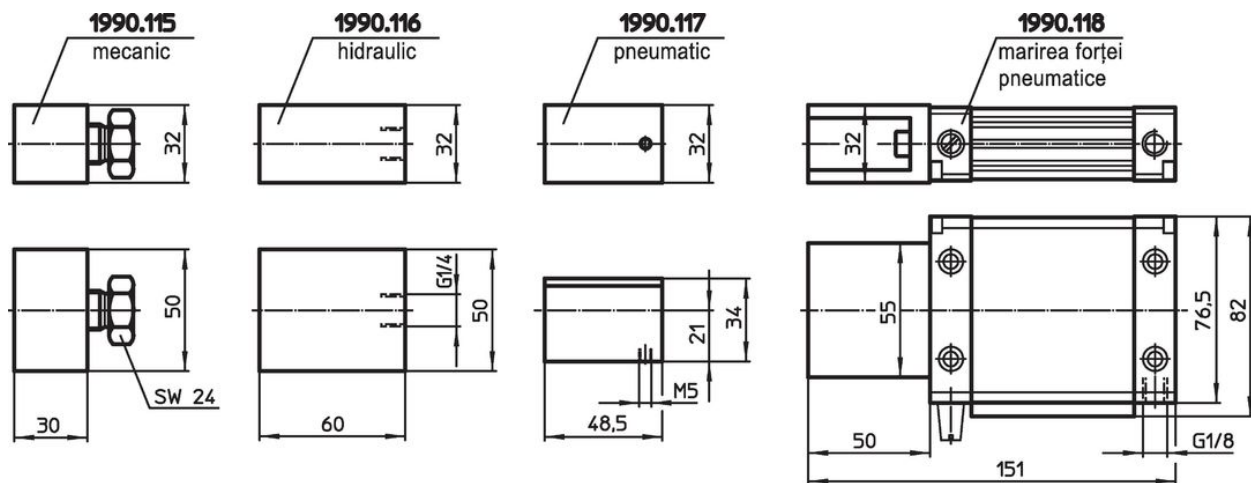

Module de control

EH 1990.

Descrierea produsului

Material

- Oțel, brunat
- Aluminiu Al

Desen

Informații comandă

	 [g]	Ref. Nr.
mecanic	428	1990.115
hidraulic	696	1990.116
pneumatic	159	1990.117
pneumatic, călit	805	1990.118