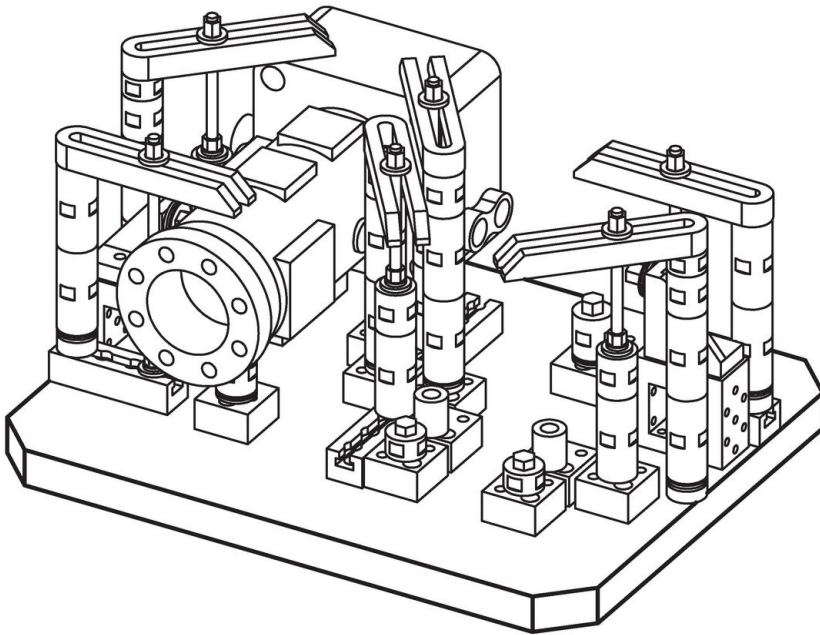

Exemplu de aplicație

Reclamație

Conform RoHS

Sunt conforme Directivei 2011/65/UE și Directivei 2015/863.

Nu conțin materiale SVHC

Nu conține substanțe SVHC cu mai mult de 0,1% w/w - lista SVHC din 27.06.2024.

Nu conține substanțe din Declarația 65

Nu conține substanțe din Declarația 65.

<https://www.P65Warnings.ca.gov/>

Nu conține Minerale de conflict

Acest produs nu conține substanțe desemnate drept „minerale de conflict” precum tantalul, staniul, aurul sau wolfram din Republica Democratică Congo sau din țările adiacente.