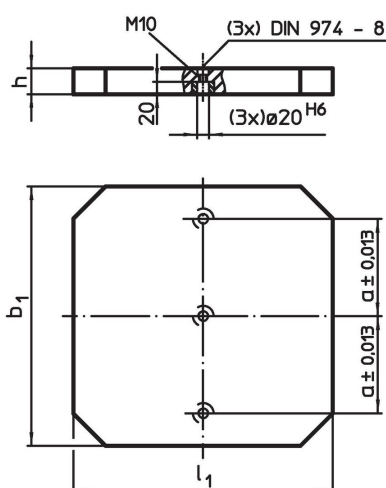

Plăci de bază • cu găuri de poziționare EH 1912.

Descrierea produsului

Material

- Fontă gri GG

Mai multe informații

Note

Dimensiuni speciale la cerere.

Desen

Informații comandă

$b_1 \times l_1$	Dimensiuni		a $\pm 0,013$	[kg]	Ref. Nr.
	h [mm]				
400 x 400	40 \pm 0,02		150	45	1912.220
400 x 500	40 \pm 0,02		150	57	1912.320
500 x 500	40 \pm 0,02		200	71	1912.420
500 x 630	50 \pm 0,03		200	112	1912.520
630 x 630	50 \pm 0,03		200	141	1912.620