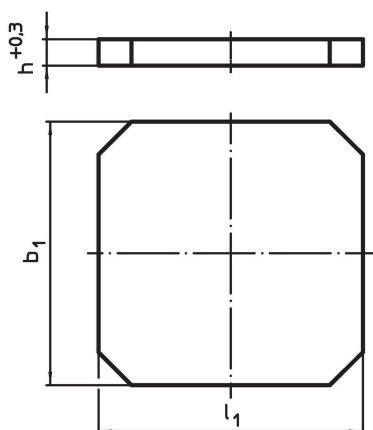

Plăci de bază • semi-finisate

EH 1912.

Descrierea produsului

Material

- Fontă gri GG

Mai multe informații

Note

Dimensiuni speciale la cerere.

Desen

Informații comandă

$b_1 \times l_1$	Dimensiuni	h +0,3	 [kg]	Ref. Nr.
	[mm]			
400 x 400		40,3	45	1912.210
400 x 500		40,3	57	1912.310
500 x 500		40,3	71	1912.410
500 x 630		50,3	112	1912.510
630 x 630		50,3	142	1912.610