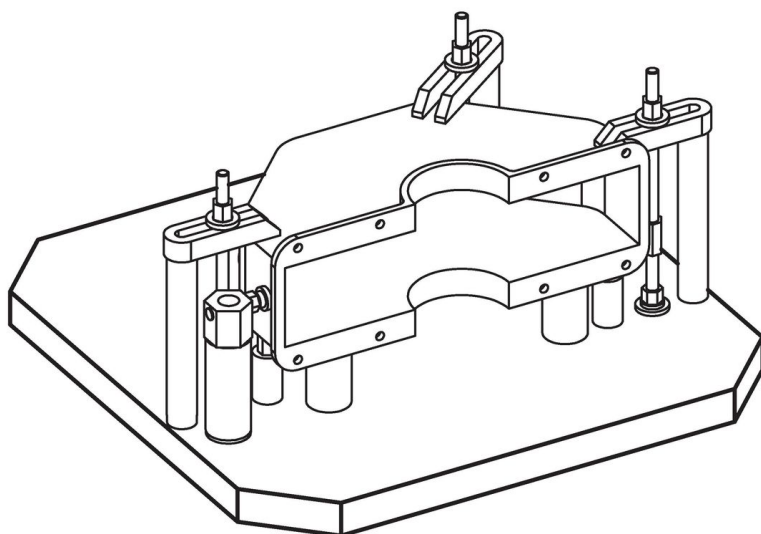

Exemplu de aplicație