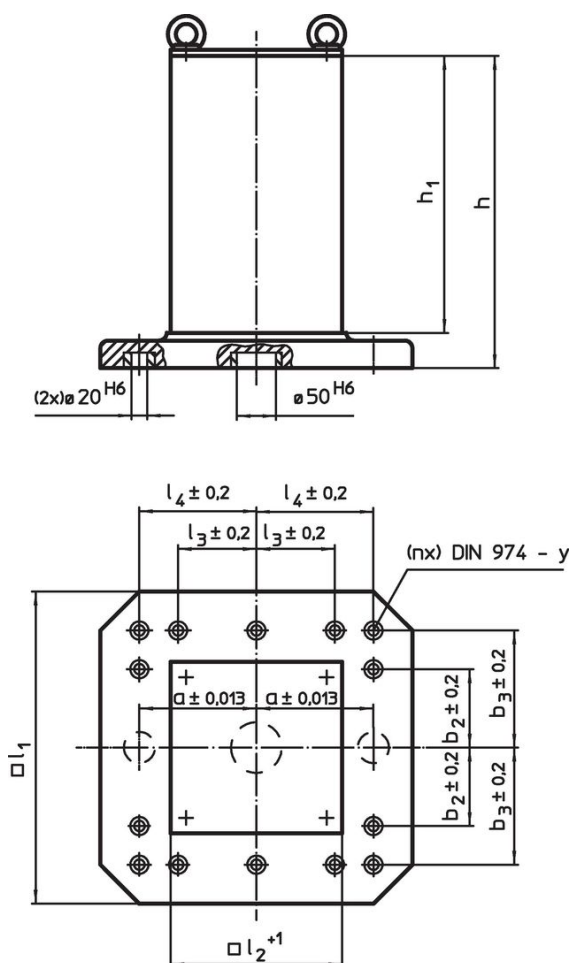

#### Note

Dimensiuni speciale la cerere.

### Informații comandă

$l_1$	$l_2^{+1}$	$h_1$	$h$	Dimensiuni					$y$	Pentru șuruburi	Numărul găurilor de fixare $n$	[kg]	Ref. Nr.
				$a$ $\pm 0,013$	$b_2$ $\pm 0,2$	$b_3$ $\pm 0,2$	$l_3$ $\pm 0,2$	$l_4$ $\pm 0,2$					
[mm]					[mm]	[mm]	[mm]	[mm]	[mm]	[mm]	[kg]		
400	231	358	408	150	-	150	-	150	12	M12	4	100	1908.210
500	331	510	565	200	-	200	-	200	12	M12	6	209	1908.410
630	451	640	700	200	200	300	200	300	16	M16	8	495	1908.610