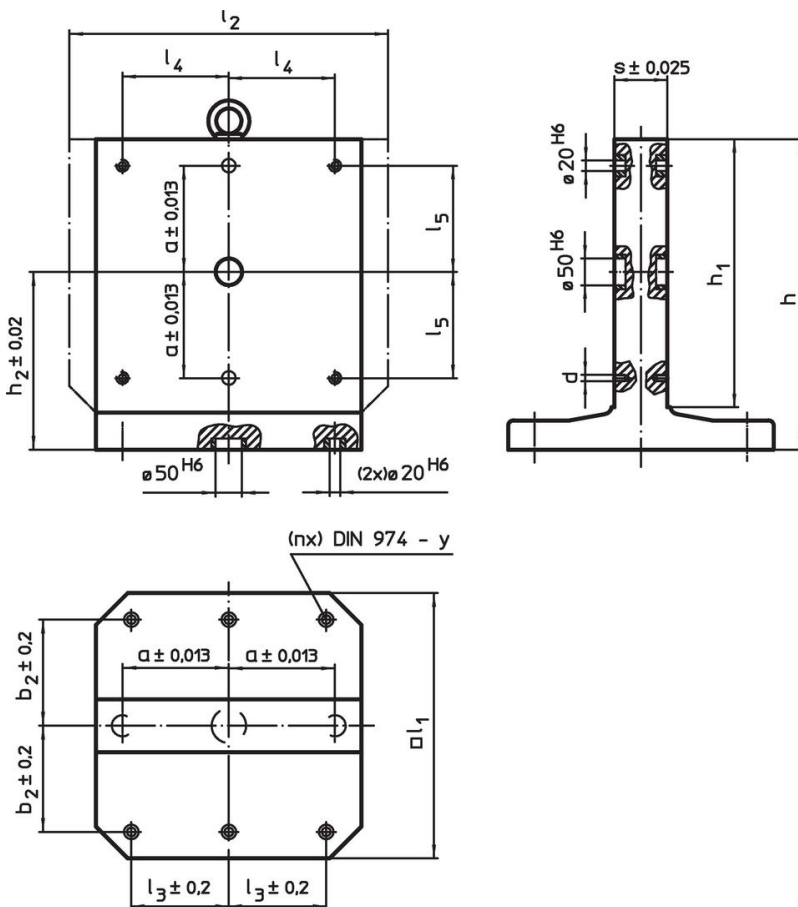

Echere de fixare pe mese EH 1906.

Descrierea produsului

Material

- Fontă gri GG

Mai multe informații

Note

Dimensiuni speciale la cerere.

Produse asociate

- Știfturi ridicătoare cu filet, autoblocant

Desen

Informații comandă

l ₁	l ₂	h ₁	h	Dimensiuni								y	Pentru șuruburi	Numărul găurilor de fixare n	[kg]	Ref. Nr.
				a ±0,013	b ₂ ±0,2	l ₃ ±0,2	l ₄	l ₅	h ₂ ±0,02	s ±0,025	d					
[mm]													[mm]	[mm]		
400	-	400	475	150	150	150	100	100	275	80	M12	12	M12	4	147	1906.240
400	500	400	475	150	150	150	200	100	275	80	M12	12	M12	4	168	1906.340
500	-	500	595	200	200	200	200	200	345	100	M12	12	M12	6	295	1906.440
500	630	500	595	200	200	200	200	200	345	100	M12	12	M12	6	326	1906.540
630	-	630	725	200	200	200	200	200	410	130	M16	16	M12	6	445	1906.640