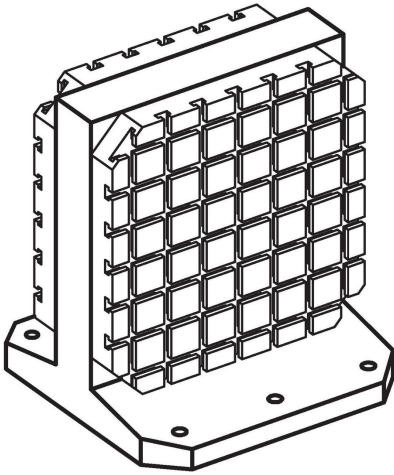

Echere de fixare pe mese EH 1906.

Descrierea produsului

Material

- Fontă gri GG

Mai multe informații

Note

Dimensiuni speciale la cerere.

Produse asociate

- Știfturi ridicătoare cu filet, autoblocant

Desen

Informații comandă

l ₁	l ₂	h ₁	h	Dimensiuni								y	Pentru șuruburi	Numărul găurilor de fixare n	[kg]	Ref. Nr.
				a ±0,013	b ₂ ±0,2	l ₃ ±0,2	l ₄	l ₅	h ₂ ±0,02	s ±0,025	d					
[mm]													[mm]	[mm]		
400	-	400	475	150	150	150	100	100	275	80	M12	12	M12	4	147	1906.240
400	500	400	475	150	150	150	200	100	275	80	M12	12	M12	4	168	1906.340
500	-	500	595	200	200	200	200	200	345	100	M12	12	M12	6	295	1906.440
500	630	500	595	200	200	200	200	200	345	100	M12	12	M12	6	326	1906.540
630	-	630	725	200	200	200	200	200	410	130	M16	16	M12	6	445	1906.640

Exemplu de aplicație

Reclamație

Conform RoHS

Conține plumb – conform excepțiilor 6a / 6b / 6c.

Conține substanțe SVHC >0,1% w/w

Conține plumb - lista SVHC [REACH] din 27.06.2024.

Conține substanțe din Declarația 65