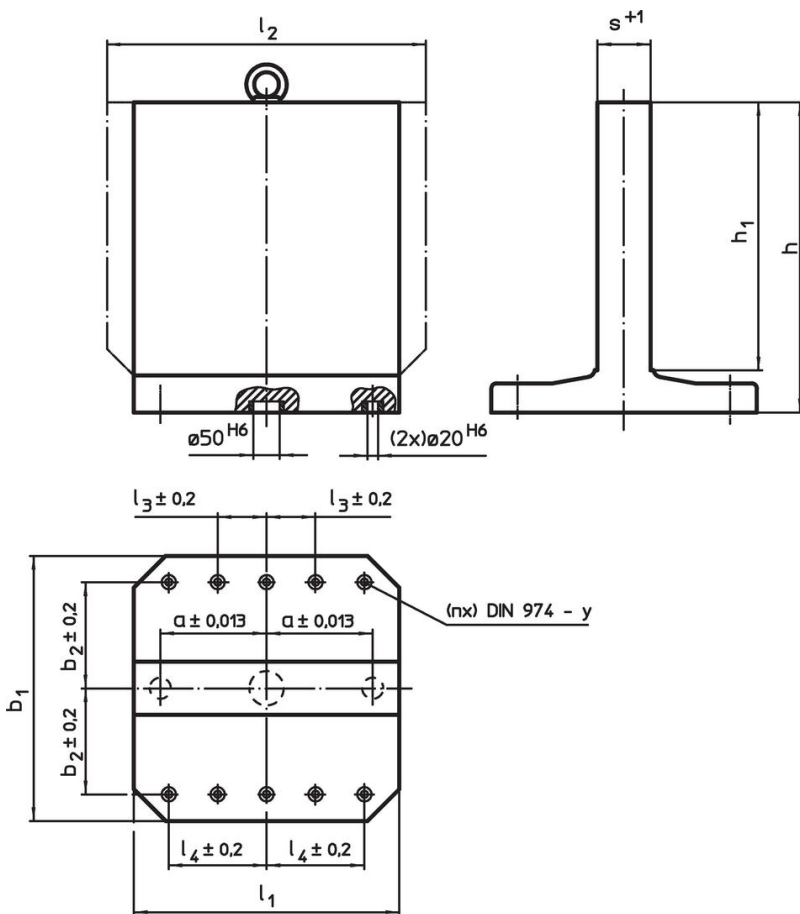

Echere de fixare pe mese • semi-finisate EH 1906.

Descrierea produsului

Material

- Fontă gri GG

Mai multe informații

Note

Dimensiuni speciale la cerere.

Produse asociate

- Știfturi ridicătoare cu filet, autoblocant

Desen

Informații comandă

$b_1 \times l_1$	l_2	h_1	h	Dimensiuni					y	Pentru șuruburi	Numărul găurilor de fixare n	[kg]	Ref. Nr.
				$a \pm 0,013$	$b_2 \pm 0,2$	$l_3 \pm 0,2$	$l_4 \pm 0,2$	$s + 1$					
[mm]													
Fontă gri GG													
400 x 400	–	400	475	150	150	–	150	81	12	M12	4	150	1906.210
400 x 400	500	400	475	150	150	–	150	81	12	M12	4	173	1906.310
500 x 500	–	500	595	200	200	–	200	101	12	M12	6	284	1906.410
500 x 500	630	500	595	200	200	–	200	101	12	M12	6	334	1906.510
630 x 630	–	630	725	200	200	–	200	131	16	M16	6	455	1906.610
800 x 800	–	800	910	300	300	100	300	151	16	M16	8	805	1906.810