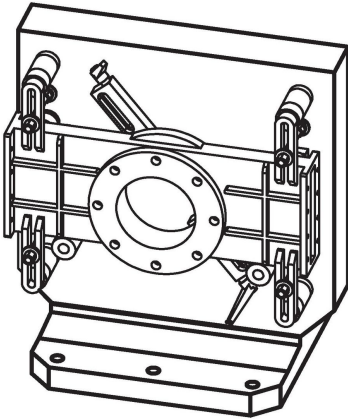

Exemplu de aplicație

Reclamație

Conform RoHS

Conține plumb – conform excepțiilor 6a / 6b / 6c.

Conține substanțe SVHC >0,1% w/w

Conține plumb - lista SVHC [REACH] din 27.06.2024.

Conține substanțe din Declarația 65

Prin expunere plumbul poate provoca cancer și afectarea fertilității
<https://www.P65Warnings.ca.gov/>

Nu conține Minerale de conflict

Acest produs nu conține substanțe desemnate drept „minerale de conflict” precum tantalul, staniul, aurul sau wolfram din Republica Democratică Congo sau din țările adiacente.