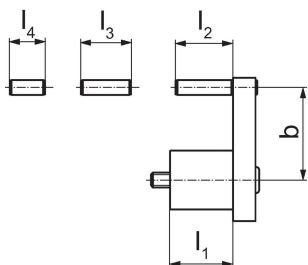

Opritoare piesă

EH 1705.

Descrierea produsului

- Poate fi montat în pozițiile prevăzute pe ambele părți ale menghine
- Filet de fixare M 8
- Poate fi pre-montată la diferite dimensiuni fixe
- Poziție presetată pentru axa trei a piesei

Material

- Oțel, călit

Desen

Informații comandă

b min.	b max.	Dimensiuni				[g]	Ref. Nr.
		l ₁	l ₂	l ₃	l ₄		
27	59	34	31	27	19	417	1705.110

Reclamație

Conform RoHS

Sunt conforme Directivei 2011/65/UE și Directivei 2015/863.