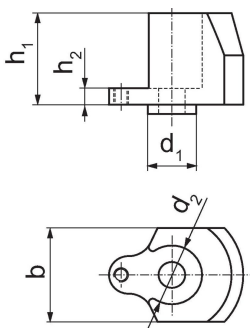

Știfturi de poziționare • pentru bacuri rotunde

EH 1702.

Descrierea produsului

- Element de montaj bac rotund (Ref. Nr. 1720.710)

Material

- Oțel, brunat

Desen

Informații comandă

b	d ₁	Dimensiuni			[g]	Ref. Nr.
		d ₂	h ₁	h ₂		
40	20	25	39	7	320	1702.720

Reclamație

Conform RoHS

Sunt conforme Directivei 2011/65/UE și Directivei 2015/863.

Nu conține materiale SVHC

Nu conține substanțe SVHC cu mai mult de 0,1% w/w - lista SVHC din 27.06.2024.