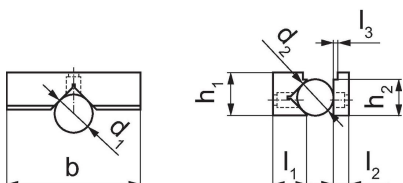

Bacuri prismatice

EH 1701.

Descrierea produsului

- Pentru fixare orizontală sau verticală a pieselor rotunde sau plate
- Vă rugăm comandați șuruburile de fixare separat (ref. nr. 1701.300)
- Acest produs este livrat ca două piese separate

Material

- Oțel, călit

Desen

Informații comandă

Lățime bac [mm]	Dimensiuni									Ref. Nr.
	b	d ₁	d ₂	l ₁	l ₂	l ₃	h ₁	h ₂	[g]	
125	125	18 – 55	12 – 28	35	15	3	40	35	1700	1701.270

Reclamație

Conform RoHS

Sunt conforme Directivei 2011/65/UE și Directivei 2015/863.