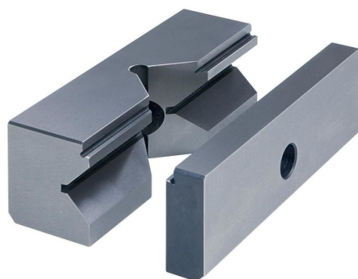

Bacuri prismatice

EH 1701.

Descrierea produsului

- Pentru fixare orizontală sau verticală a pieselor rotunde sau plate
- Vă rugăm comandați șuruburile de fixare separat (ref. nr. 1701.300)
- Acest produs este livrat ca două piese separate

Material

- Oțel, călit

Desen

Informații comandă

Lățime bac [mm]	Dimensiuni									Ref. Nr.
	b	d ₁	d ₂	l ₁	l ₂	l ₃	h ₁	h ₂	[g]	
125	125	18 – 55	12 – 28	35	15	3	40	35	1700	1701.270

Reclamație

Conform RoHS

Sunt conforme Directivei 2011/65/UE și Directivei 2015/863.