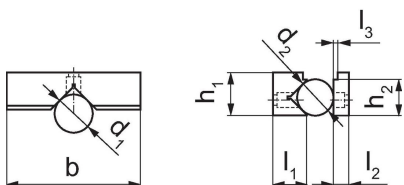

Bacuri prismatice

EH 1701.

Descrierea produsului

- Pentru fixare orizontală sau verticală a pieselor rotunde sau plate
- Vă rugăm comandați șuruburile de fixare separat (ref. nr. 1701.300)
- Acest produs este livrat ca două piese separate

Material

- Oțel, călit

Desen

Informații comandă

Lățime bac [mm]	Dimensiuni									Ref. Nr.
	b	d ₁	d ₂	l ₁	l ₂	l ₃	h ₁	h ₂	[g]	
125	125	18 – 55	12 – 28	35	15	3	40	35	1700	1701.270

Reclamație

Conform RoHS

Sunt conforme Directivei 2011/65/UE și Directivei 2015/863.