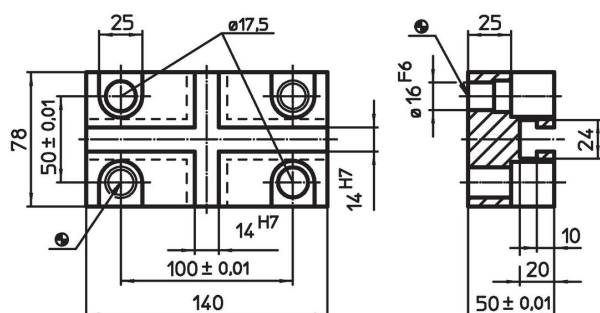

Plăci adaptoare

EH 1681.000

Descrierea produsului

Material

- Oțel, călit, șlefuit

Desen

Informații comandă

Sistem	 [kg]	Ref. Nr.
L16	3	1681.000