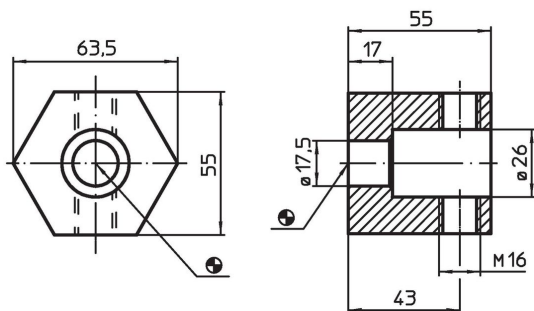

Limitatoare

EH 1614.500

Descrierea produsului

Pentru sistemul de găuri L-12 se utilizează contra lagărul EH 1114.500.

Material

- Oțel, brunat

Desen

Informații comandă