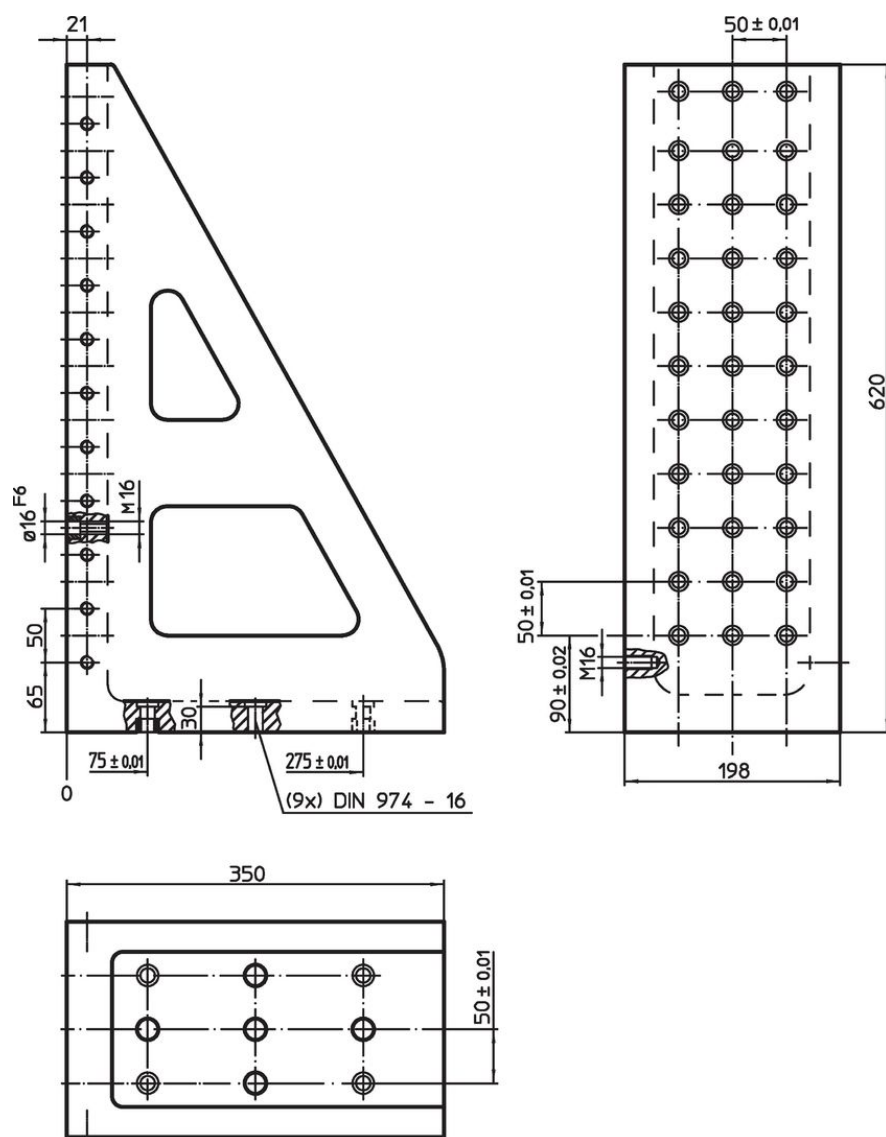

Echere de fixare pe mese

EH 1605.700

Descrierea produsului

Material

- Fontă gri GG, fosfatată

Desen

Informații comandă

Sistem	 [kg]	Ref. Nr.
L16	76	1605.700