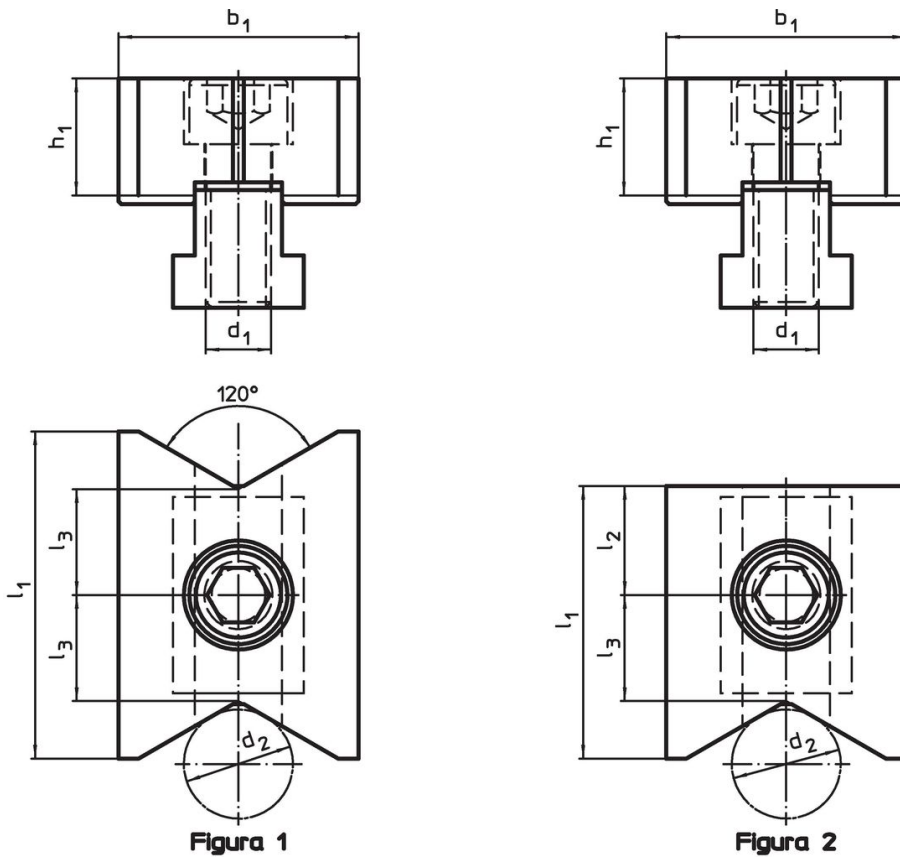

Limitatoare • prismă verticală
EH 1586.

Descrierea produsului

Material

- Oțel pentru scule, călit

Desen

Informații comandă

d ₁	d ₂	l ₁	Dimensiuni				h ₁	[g]	Ref. Nr.
			l ₂ ±0,01	l ₃	b ₁ -0,05	[mm]			
prisme verticale pe ambele fețe – figura 1									
M12	10 – 70	60	–	19,4	44	21,4	485	1586.040	
prismă verticală și suprafață plană – figura 2									
M12	10 – 70	50	20	19,4	44	21,4	444	1586.041	