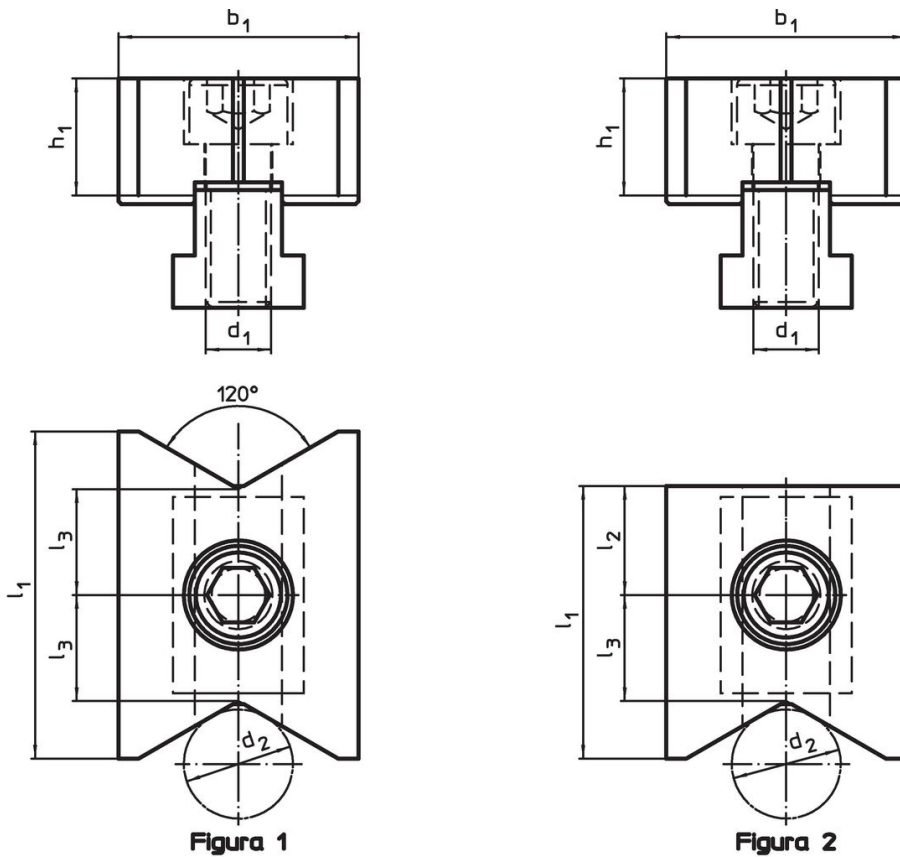

Limitatoare • prismă verticală
EH 1586.

Descrierea produsului

Material

- Oțel pentru scule, călit

Desen

Informații comandă

d_1	d_2	l_1	Dimensiuni				h_1	[g]	Ref. Nr.
			l_2 $\pm 0,01$	l_3	b_1 $-0,05$	[mm]			
prisme verticale pe ambele fețe – figura 1									
M12	10 – 70	60	–	19,4	44	21,4	485	1586.040	
prismă verticală și suprafață plană – figura 2									
M12	10 – 70	50	20	19,4	44	21,4	444	1586.041	