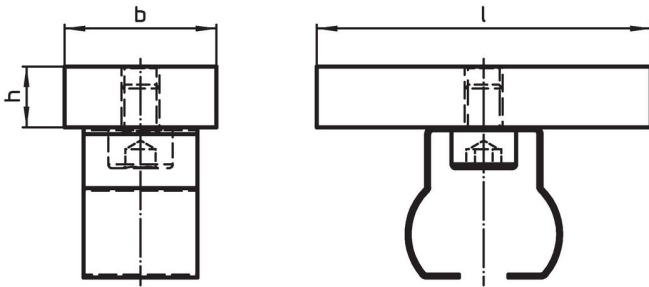

Suporturi pentru profile de fixare • blocare cu arc
EH 1586.

Descrierea produsului

Material

- Aluminiu Al

Desen

Informații comandă

l	Dimensiuni		h	[g]	Ref. Nr.
	b	[mm]			
44	20		8	25	1586.210

Reclamație