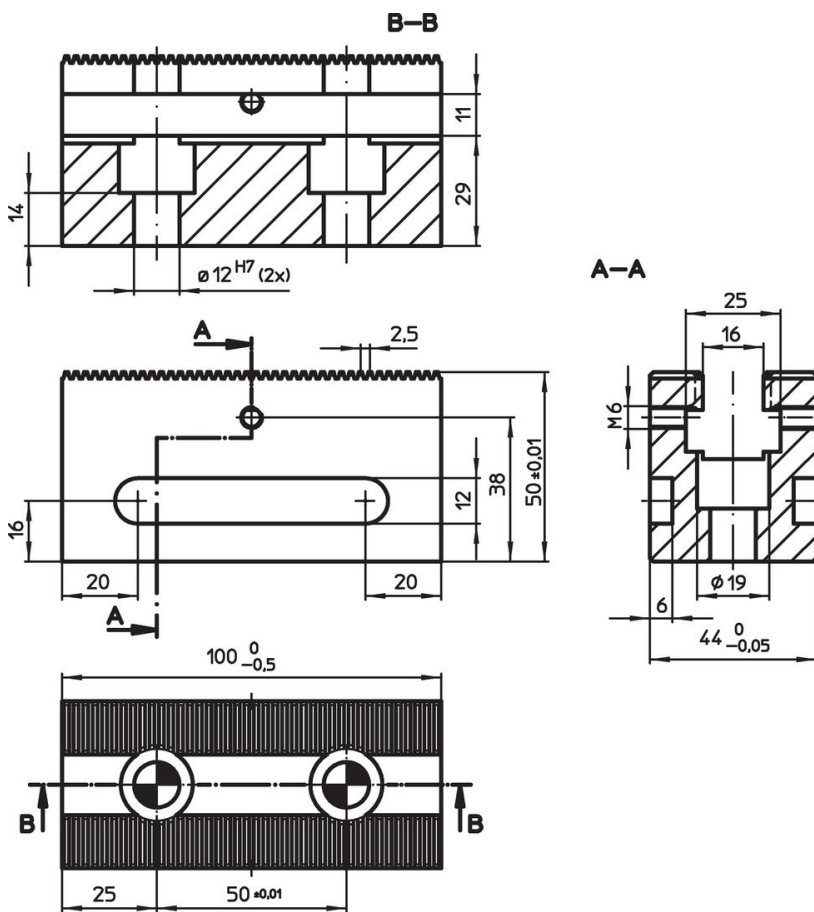

Profile de fixare • lungime 100  
EH 1585.

Descrierea produsului

Material

- Oțel pentru scule, călit

Desen

Informații comandă

	Ref. Nr.
 [g] 1168	1585.100

## Accesorii

	Numărul de găuri pentru șuruburi M12 x 45	 [g]	Ref. Nr.
șuruburi de fixare pentru profile			
	2	106	1585.101