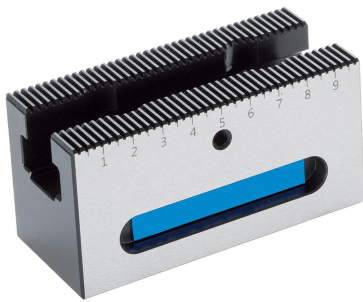

Profile de fixare • lungime 100  
EH 1585.

Descrierea produsului

Material

- Oțel pentru scule, călit

Desen

Informații comandă

	Ref. Nr.
 [g] 1168	1585.100

## Accesorii

	Numărul de găuri pentru șuruburi M12 x 45	 [g]	Ref. Nr.
șuruburi de fixare pentru profile			
	2	106	1585.101