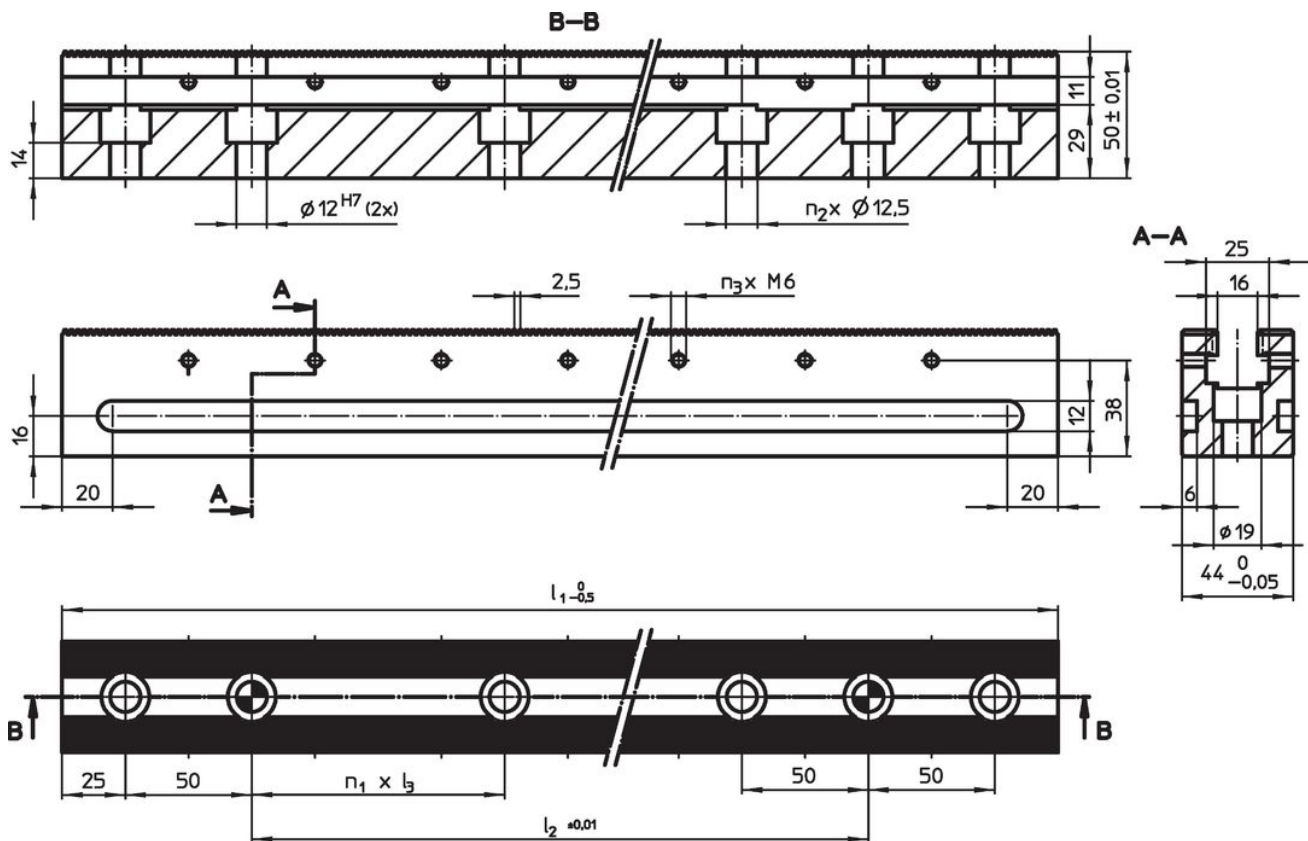

Profile de fixare • lungime 400 - 700

EH 1585.

Descrierea produsului

Material

- Oțel pentru scule, călit

Desen

Informații comandă

l_1	Dimensiuni			Cantitate			[kg]	Ref. Nr.
	l_2	l_3	n_1	n_2	n_3			
400	250	100	2	4	7	5	1585.400	
500	350	100	3	5	9	6	1585.500	
600	450	100	4	6	11	6	1585.600	
700	550	100	5	7	13	8	1585.700	

Accesorii

	Numărul de găuri pentru șuruburi M12 x 45	Numărul șuruburilor cu cap M12 x 45	[g]	Ref. Nr.
șuruburi de fixare pentru profile				
	2	4	304	1585.401
	2	5	354	1585.501
	2	6	446	1585.601
	2	7	453	1585.701