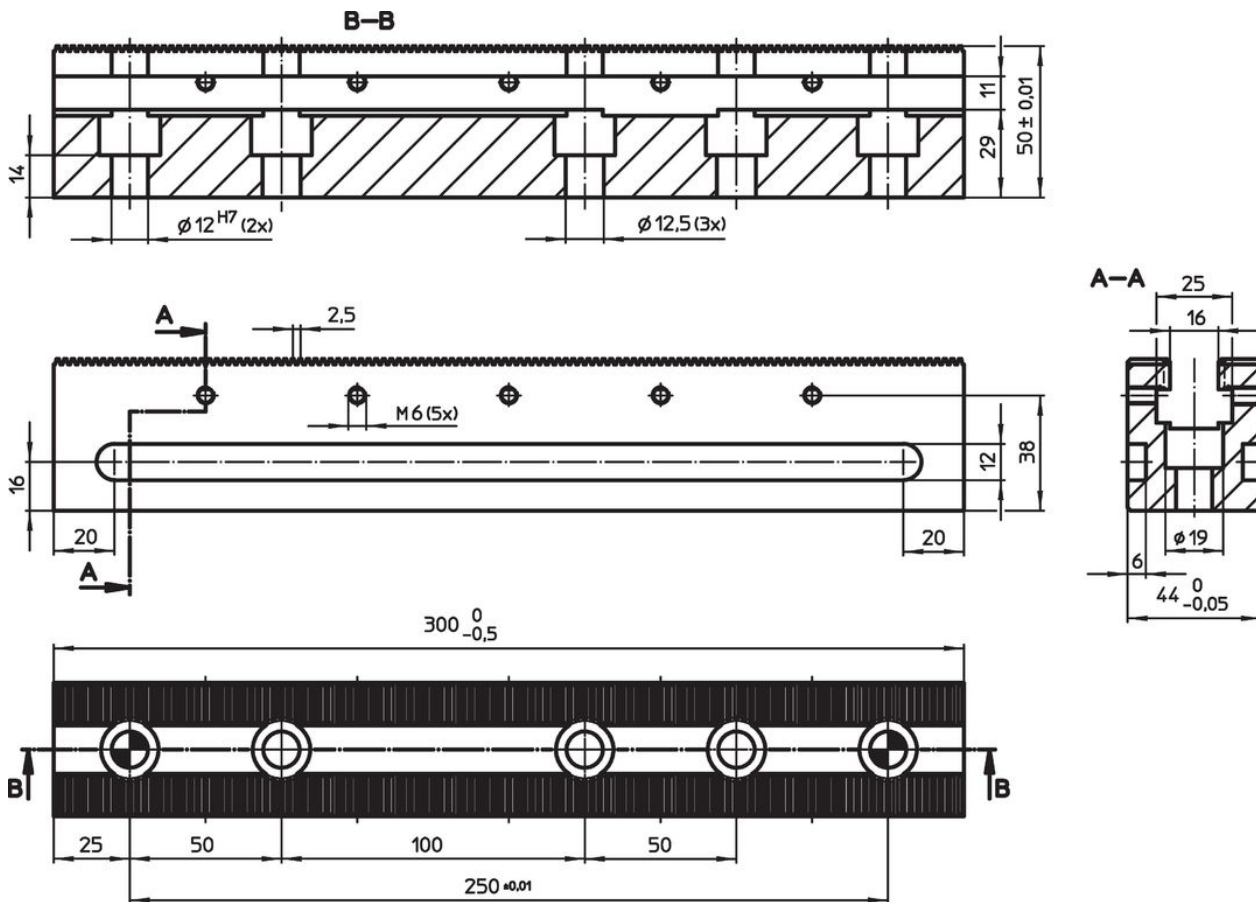

Profile de fixare • lungime 300
EH 1585.

Descrierea produsului

Material

- Oțel pentru scule, călit

Desen

Informații comandă

	Ref. Nr.
[kg]	
4	1585.300

Accesorii

	Numărul de găuri pentru șuruburi M12 x 45	Numărul șuruburilor cu cap M12 x 45	 [g]	Ref. Nr.
șuruburi de fixare pentru profile				
	2	3	254	1585.301

Reclamație

Pentru detalii suplimentare despre conformitate, vă rugăm să selectați codul produsului dorit.