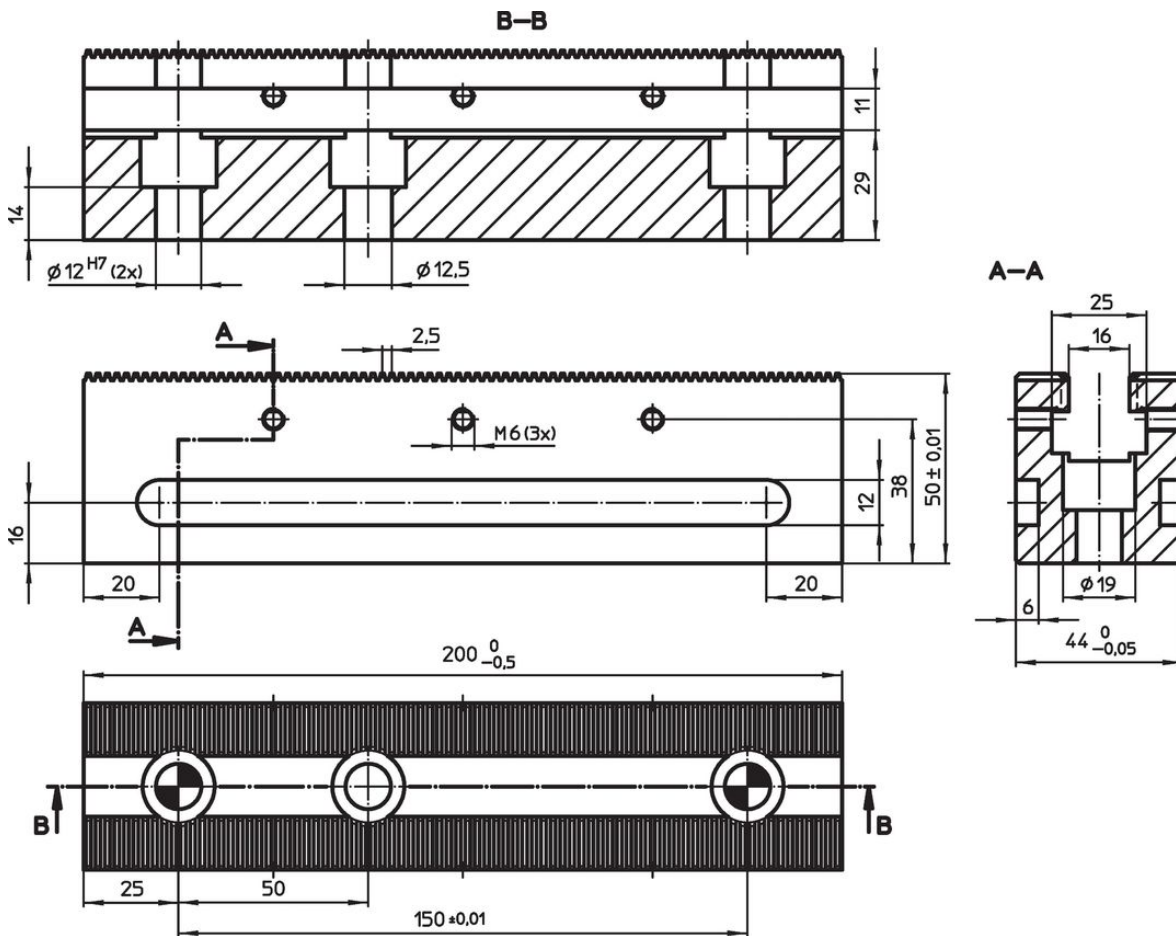

Profile de fixare • lungime 200
EH 1585.

Descrierea produsului

Material

- Oțel pentru scule, călit

Desen

Informații comandă

Ref. Nr.	
 [kg] 2	1585.200

Accesorii

	Numărul de găuri pentru șuruburi M12 x 45	Numărul șuruburilor cu cap M12 x 45	 [g]	Ref. Nr.
șuruburi de fixare pentru profile				
	2	1	155	1585.201

Reclamație

Pentru detalii suplimentare despre conformitate, vă rugăm să selectați codul produsului dorit.