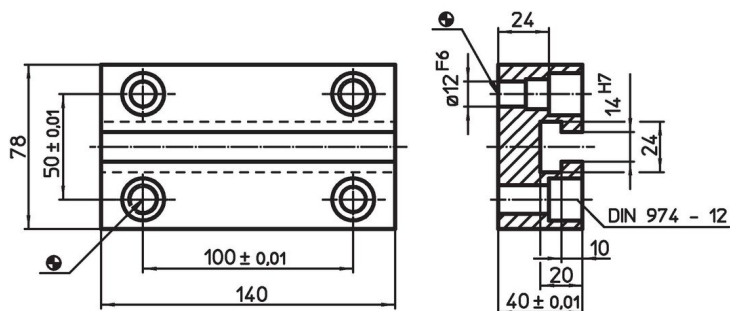

Plăci adaptoare

EH 1580.000

Descrierea produsului

Material

- Oțel, călit, șlefuit

Desen

Informații comandă

Sistem	 [g]	Ref. Nr.
L12	2743	1580.000