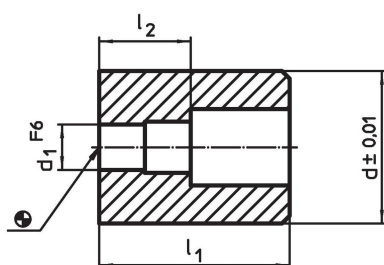

Limitatoare • cilindric
EH 1551.500 - EH 1651.700

Descrierea produsului

Material

- Oțel, călit, șlefuit

Desen

Informații comandă

Sistem	Dimensiuni				[g]	Ref. Nr.
	l_1	l_2	d	d_1		
L12	50	24	40	12	400	1551.500
L12	70	24	40	12	552	1551.700
L16	60	25	50	16	737	1651.500
L16	90	25	50	16	1065	1651.700