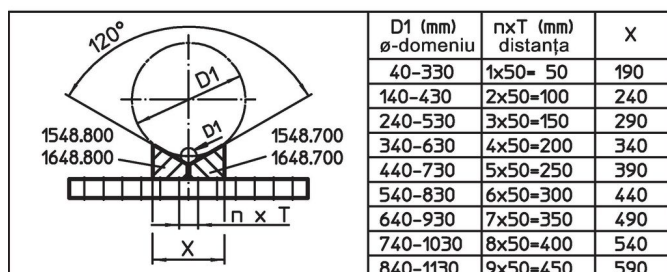

Elemente tip bloc V dreapta/stânga

EH 1548.700 - EH 1648.800

Descrierea produsului

Material

- Oțel, călit, șlefuit

Desen

Informații comandă

Sistem	Dimensiuni				[g]	Ref. Nr.
	b ₁	d ₁	s	a		
dreapta – figura 2						
L12	48	12	18	15	1296	1548.700
L16	53	16	20	17	1437	1648.700
stânga – figura 1						
L12	48	12	18	15	1308	1548.800
L16	53	16	20	17	1431	1648.800