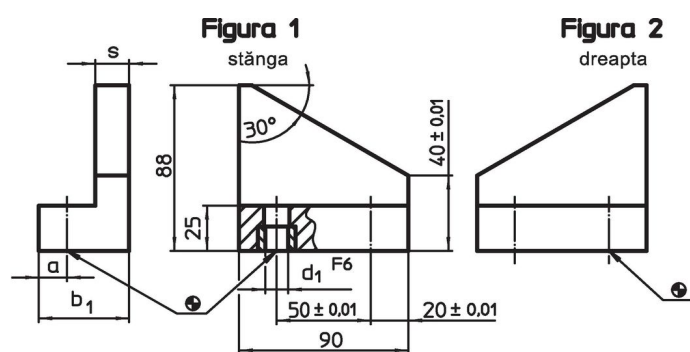

Elemente tip bloc V dreapta/stânga

EH 1548.700 - EH 1648.800

Descrierea produsului

Material

- Oțel, călit, șlefuit

Desen

Informații comandă

Sistem	Dimensiuni				[g]	Ref. Nr.
	b ₁	d ₁	s	a		
dreapta – figura 2						
L12	48	12	18	15	1296	1548.700
L16	53	16	20	17	1437	1648.700
stânga – figura 1						
L12	48	12	18	15	1308	1548.800
L16	53	16	20	17	1431	1648.800