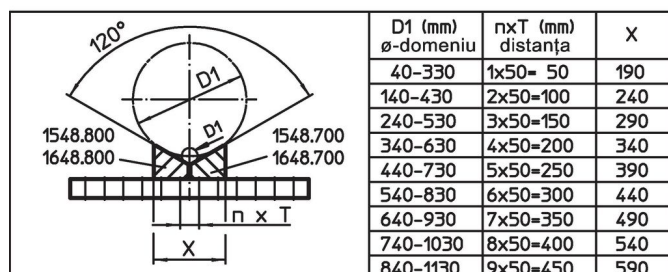

Elemente tip bloc V dreapta/stânga

EH 1548.700 - EH 1648.800

Descrierea produsului

Material

- Oțel, călit, șlefuit

Desen

Informații comandă

Sistem	Dimensiuni				[g]	Ref. Nr.
	b ₁	d ₁	s	a		
dreapta – figura 2						
L12	48	12	18	15	1296	1548.700
L16	53	16	20	17	1437	1648.700
stânga – figura 1						
L12	48	12	18	15	1308	1548.800
L16	53	16	20	17	1431	1648.800