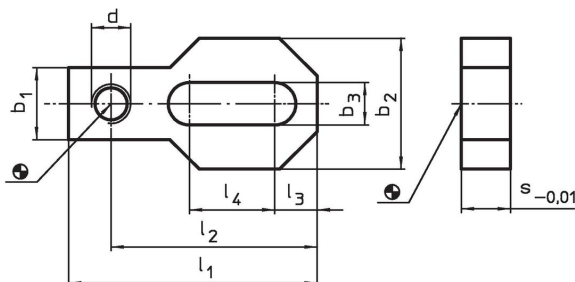

Suporturi tip placă

EH 1547.900 - EH 1647.900

Descrierea produsului

Material

- Oțel, călit, șlefuit

Desen

Informații comandă

Sistem	Dimensiuni									[g]	Ref. Nr.
	l_1	l_2	l_3	l_4	b_1	b_2	b_3	s	d		
L12	76	63	13	26	22	40	13	15	M12	213	1547.900
L16	100	83	21	33	34	60	17	20	M16	567	1647.900