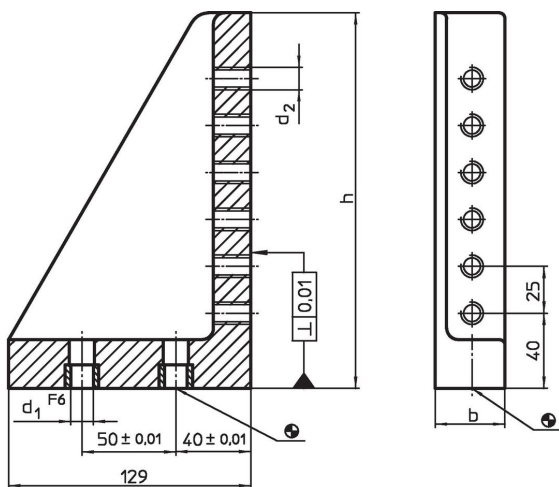

Echere opritoare

EH 1520.400 - EH 1621.700

Descrierea produsului

Material

- Fontă gri GG, fosfatată, șlefuită

Desen

Informații comandă

Sistem	b	Dimensiuni			Număr filete	[g]	Ref. Nr.
		h	d ₁	d ₂			
L12	37	140	12	M12	4	1688	1520.400
L12	37	200	12	M12	6	2167	1520.500
L16	66	140	16	M16	4	3121	1621.600
L16	66	200	16	M16	6	3642	1621.700