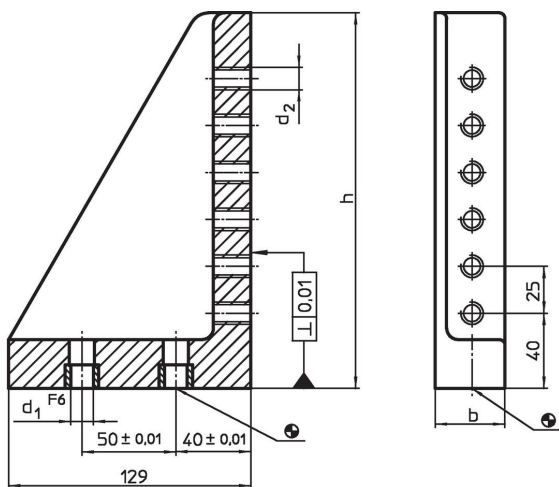

Echere opritoare

EH 1520.400 - EH 1621.700

Descrierea produsului

Material

- Fontă gri GG, fosfatată, șlefuită

Desen

Informații comandă

Sistem	b	Dimensiuni			Număr filete	 [g]	Ref. Nr.
		h	d ₁	d ₂			
L12	37	140	12	M12	4	1688	1520.400
L12	37	200	12	M12	6	2167	1520.500
L16	66	140	16	M16	4	3121	1621.600
L16	66	200	16	M16	6	3642	1621.700