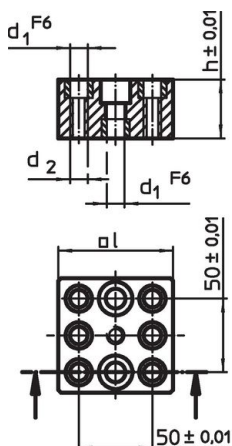

Elemente de montaj

EH 1512.000 - EH 1612.400

Descrierea produsului

Material

- Fontă gri GG, șlefuită

Desen

1512.000

1512.100

1612.200

1612.400

Informații comandă

| Sistem | Dimensiuni | | | | [g] | Ref. Nr. |
|--------|------------|----|----------------|----------------|------|----------|
| | l | h | d ₁ | d ₂ | | |
| L12 | 74,8 | 40 | 12 | M12 | 1431 | 1512.000 |
| L12 | 74,8 | 40 | 12 | M12 | 1287 | 1512.100 |
| L16 | 90,0 | 50 | 16 | M16 | 2645 | 1612.200 |
| L16 | 90,0 | 50 | 16 | M16 | 2433 | 1612.400 |