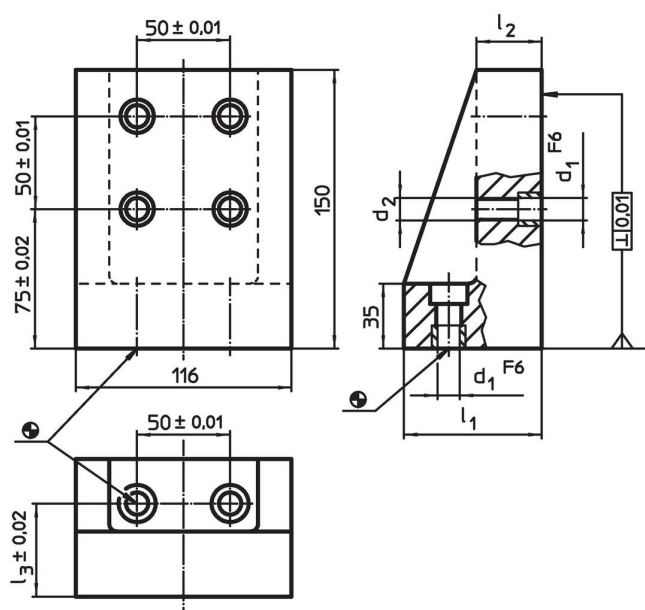

Echere de fixare pe mese

EH 1511.500 - EH 1611.500

Descrierea produsului

Material

- Fontă gri GG, fosfatată

Desen

Informații comandă

Sistem	Dimensiuni					[kg]	Ref. Nr.
	l_1	l_2	l_3 [mm]	d_1	d_2		
L12	74	35	50	12	M12	6	1511.500
L16	79	40	55	16	M16	6	1611.500