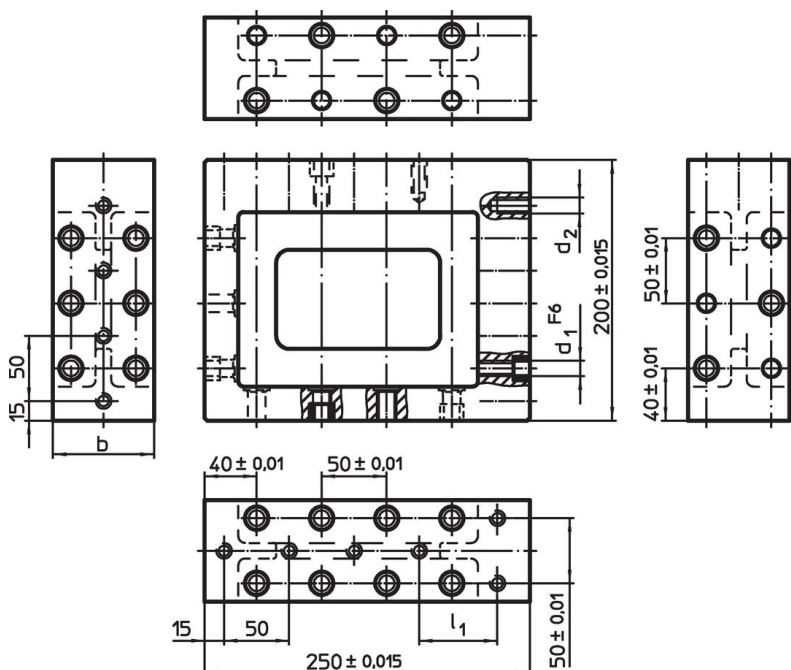

Console

EH 1510.200 - EH 1610.200

Descrierea produsului

Material

- Fontă gri GG, fosfatată

Desen

Informații comandă

Sistem	b	d ₁	Dimensiuni			[kg]	Ref. Nr.
			d ₂	l ₁	[mm]		
L12	78	12	M12	–	15	1510.200	
L16	98	16	M16	60	16	1610.200	