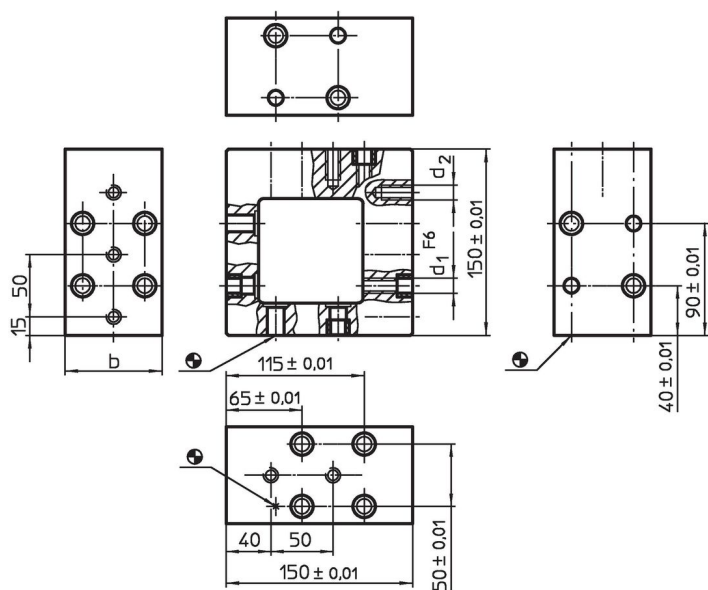

Console

EH 1510.100 - EH 1610.100

Descrierea produsului

Material

- Fontă gri GG, fosfatată

Desen

Informații comandă

Sistem	b	Dimensiuni		[g]	Ref. Nr.
		d ₁ [mm]	d ₂		
L12	78	12	M12	8177	1510.100
L16	98	16	M16	14597	1610.100