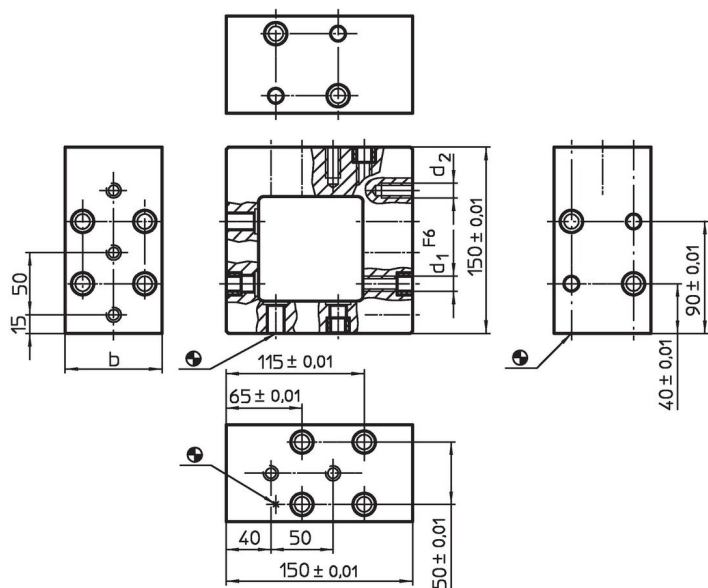

Console

EH 1510.100 - EH 1610.100

Descrierea produsului

Material

- Fontă gri GG, fosfatată

Desen

Informații comandă

Sistem	b	Dimensiuni		[g]	Ref. Nr.
		d ₁ [mm]	d ₂		
L12	78	12	M12	8177	1510.100
L16	98	16	M16	14597	1610.100