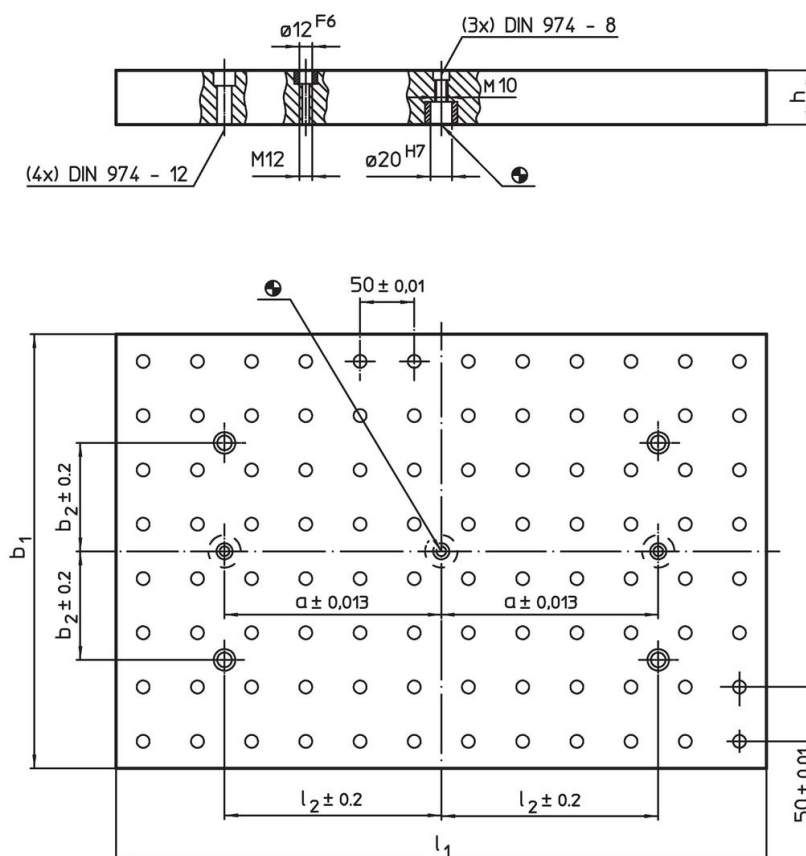

Plăci de bază

EH 1501.300 - EH 1501.500

Descrierea produsului

Material

- Fontă gri GG, șlefuită

Mai multe informații

Note

Variantă specială la cerere.

Desen

Informații comandă

Sistem	$b_1 \times l_1$	Dimensiuni				Număr de rânduri cu găuri	 [kg]	Ref. Nr.
		h $\pm 0,02$	a	l_2	b_2			
L12	300 x 400	40	150	150	100	6 x 8	34	1501.300
L12	400 x 600	40	200	200	100	8 x 12	69	1501.500