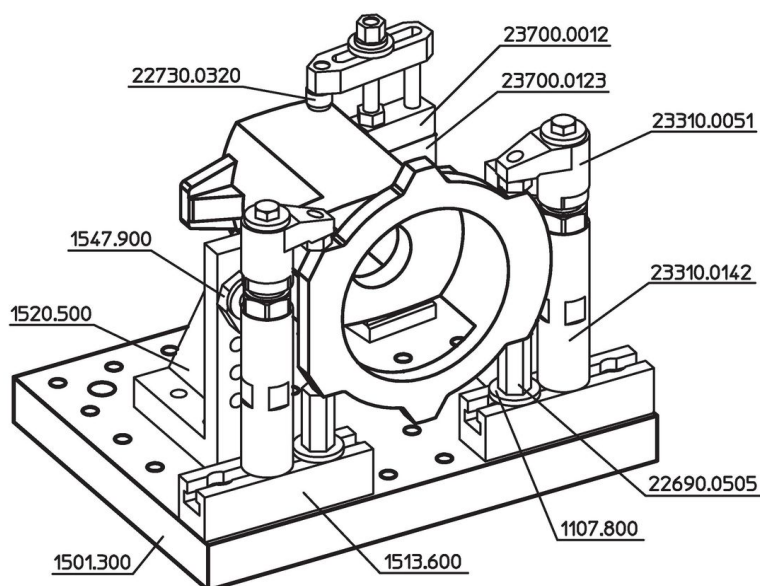

Reclamație

Conform RoHS

Sunt conforme Directivei 2011/65/UE și Directivei 2015/863.

Nu conține materiale SVHC

Nu conține substanțe SVHC cu mai mult de 0,1% w/w - lista SVHC din 27.06.2024.

Nu conține substanțe din Declarația 65

Nu conține substanțe din Declarația 65.
<https://www.P65Warnings.ca.gov/>

Nu conține Minerale de conflict

Acest produs nu conține substanțe desemnate drept „minerale de conflict” precum tantalul, staniul, aurul sau wolfram din Republica Democratică Congo sau din țările adiacente.