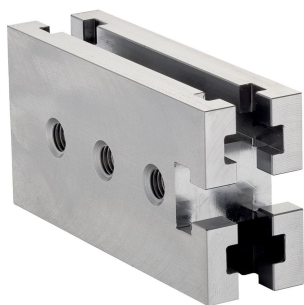

#### Descrierea produsului

Cuburile de fixare V70eco sunt o dezvoltare a liniei de produse V70 standard, optimizate în calitate și preț.  
Ele sunt pe deplin compatibile cu sistemul V70 canal T deja existent.

#### Material

- Oțel pentru scule, de înaltă rezistență