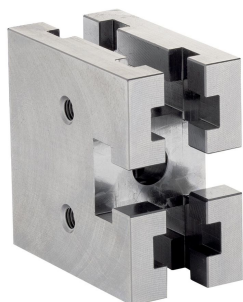

## Descrierea produsului

Cuburile de fixare V70eco sunt o dezvoltare a liniei de produse V70 standard, optimizate în calitate și preț.  
Ele sunt pe deplin compatibile cu sistemul V70 canal T deja existent.

## Material

- Oțel pentru scule, de înaltă rezistență